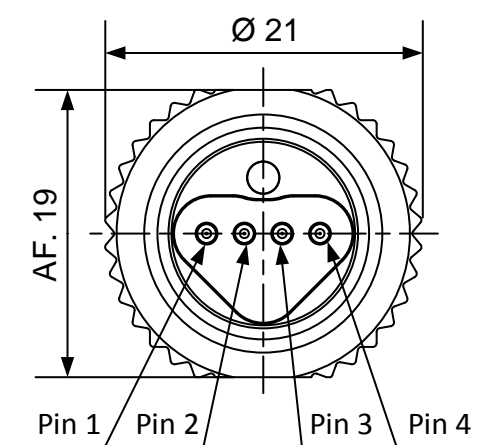

Вид ODC спереди

Расположение каналов

ODCP		ODCP
1		1
2		2
3		3
4		4

Вид ODC спереди

① Маркировочная бирка с указанием усилия затягивания гайки

② Этикетка с наименованием сборки

Допуск	Длина сборки
+80	L < 5m
+2%	L ≥ 5m

Description <i>Enter project name</i>		Scale: 1:1	Sheet 1/1
Project ODC-4		Revision A	
		SM5.5GR_ODC4P_ODC4E	