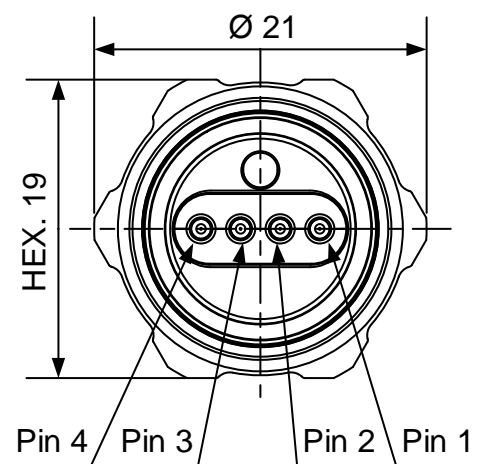

Вид ODC спереди

Расположение каналов

ODCP		ODCP
1		1
2		2
3		3
4		4

Вид ODC спереди

① Маркировочная бирка с указанием усилия затягивания гайки

② Этикетка с наименованием сборки

Допуск	Длина сборки
+80	L < 5m
+2%	L ≥ 5m

Description <i>Enter project name</i>		Scale: 1:1	Sheet 1/1
Project ODC-4		Revision A	
		SM5.5GR_ODC4P_ODC4E	