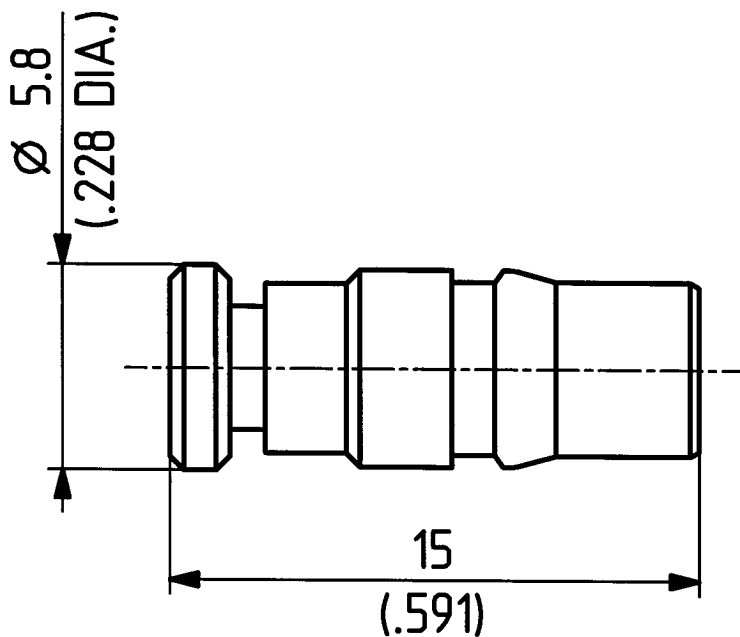

	date	sign
drawn	24.01.03	4952/srm
checked	28.1.03	568
approved	28.1.03	568

H+S 701 448-05

scale

5 : 1

HUBER + SUHNER  
CH-ITC-IND

dimensions in mm

drawing number

4.13.35402\_1