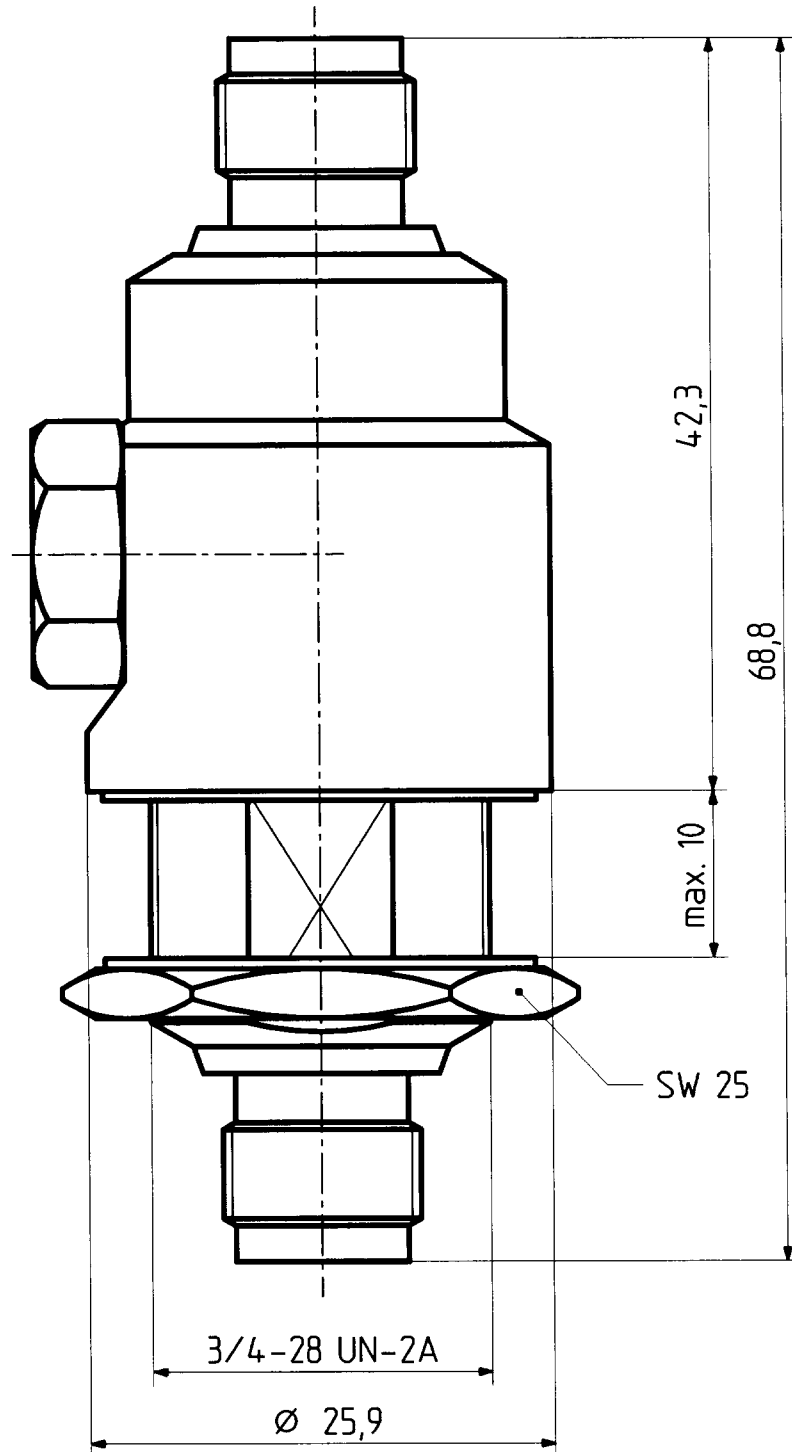

# Mass-Skizze 3402.27.0001

	Datum	Kurzz./Visum
Erstellt	29.07.96	527 BUI
Geprüft	29.7.96	3224115
Freigabe	29.7.96	ccc dum

HUBER + SUHNER AG  
9100 Herisau

4.13.58141

a