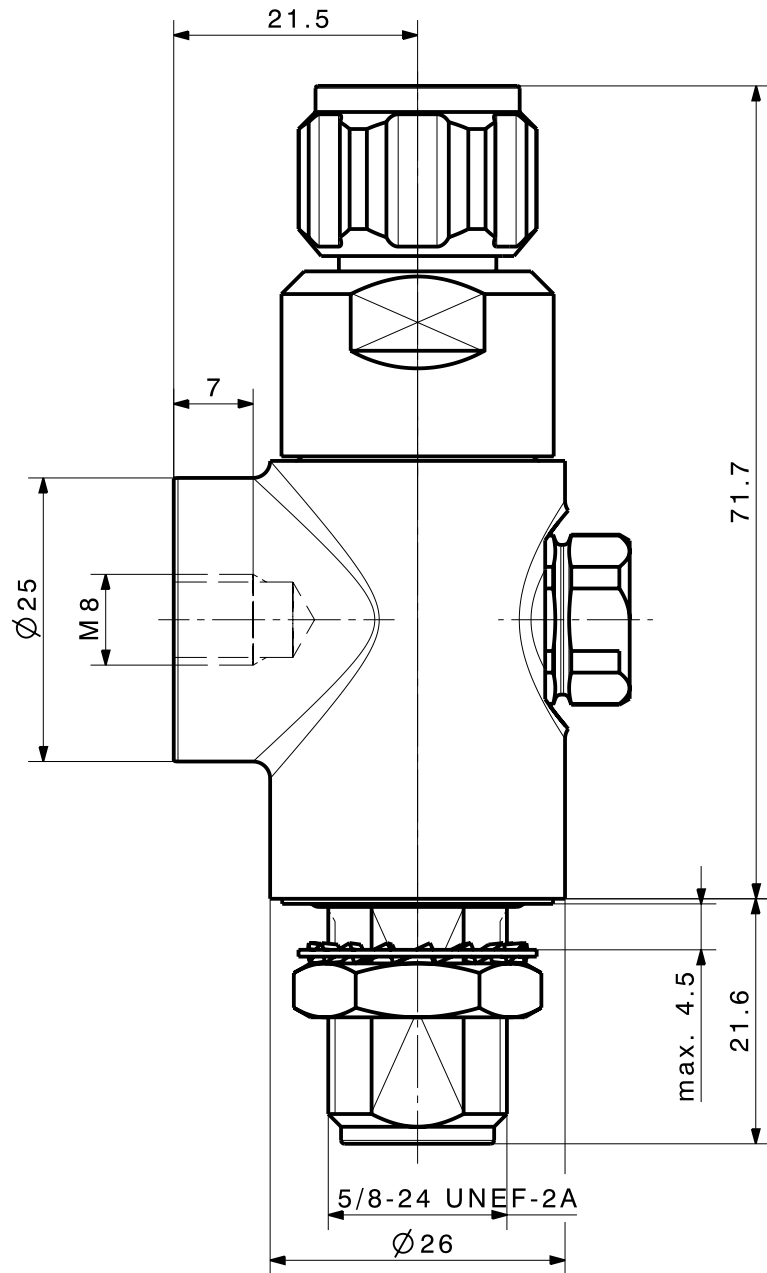

type / Typ: 3402.17.0043		
dimensions in millimeter [mm]	part no. / Teile Nr.: PRO-00068855	A sheet/Blatt XX / XX
description / Beschreibung	drawing-no. / Zeichnungsnr.	Release
dimension_sketch	DOU-00068855.1	A