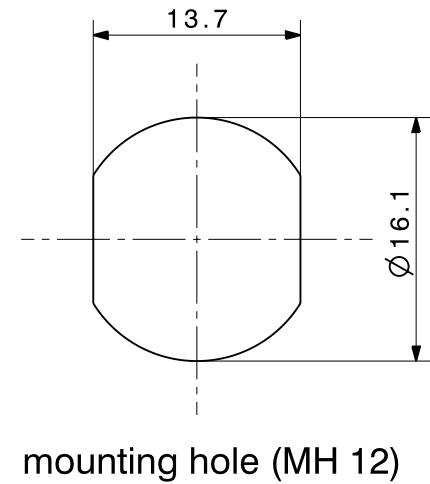

type / Typ: 3402.17.0043		
dimensions in millimeter [mm]	part no. / Teile Nr.: PRO-00068855	A sheet/Blatt XX / XX
description / Beschreibung	drawing-no. / Zeichnungsnr.	Release
dimension_sketch	DOU-00068855.1	A