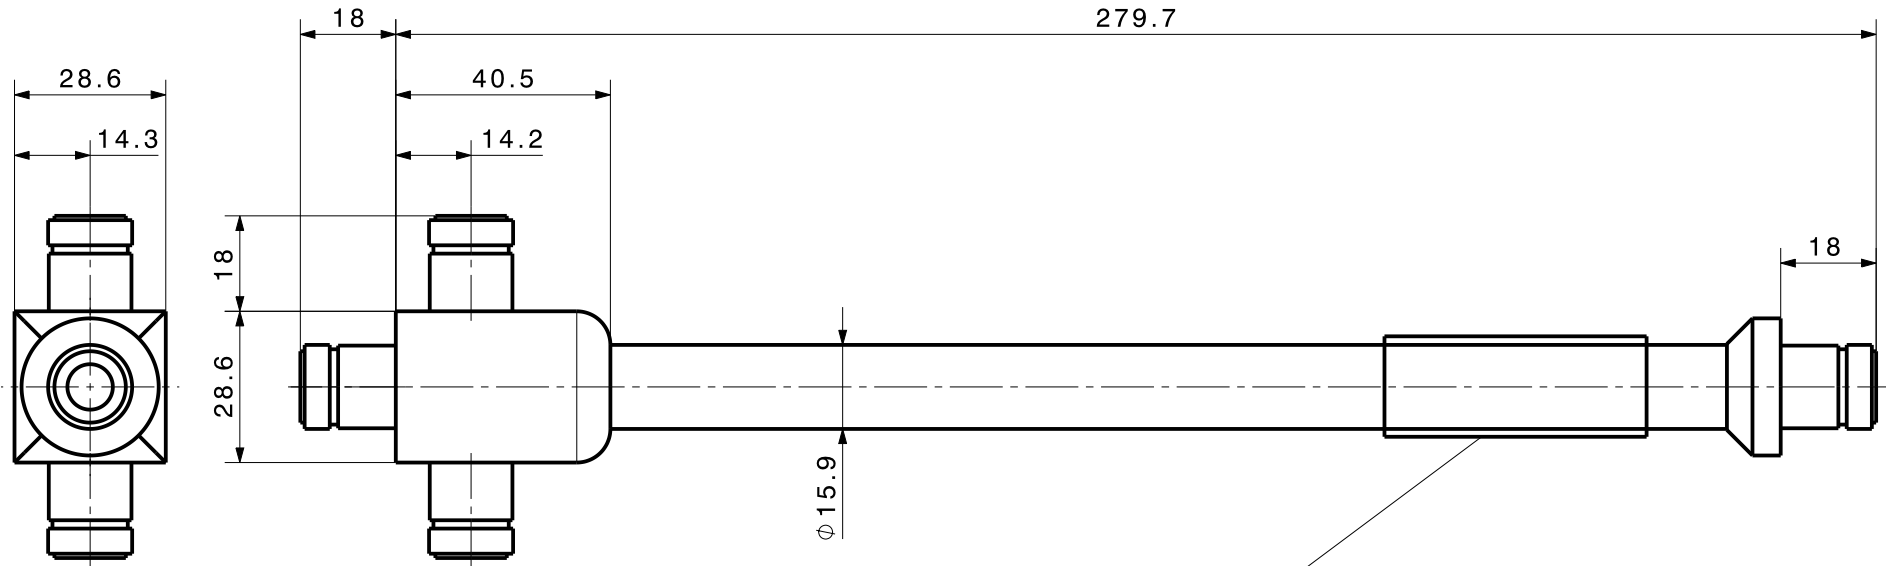

380 - 2700 MHz
Power Splitter
 Type No. 5501.17.0031
 Art. No. 85029259
 Batch No. -----

type / Typ: 5501.17.0031		
 dimensions in millimeter [mm]	part no. / Teile Nr.: PRO-00288930	A sheet/Blatt XX / XX
description / Beschreibung	drawing-no. / Zeichnungsnr.	Release
Power Splitter 380 - 2700	DOU-00288930	A