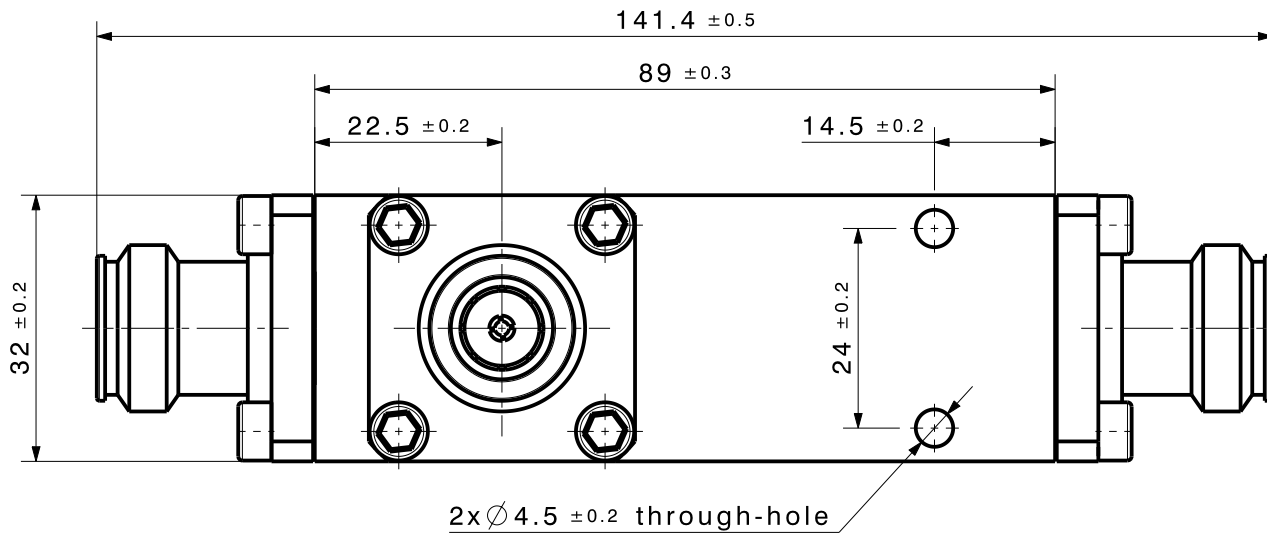

type / Typ: 5501.31.0015		part no. / Teile Nr.: PRO-00374784		A sheet/Blatt XX / XX	
⊕ dimensions in millimeter [mm]		description / Beschreibung		drawing-no. / Zeichnungsnr.	
Tapper 15.0 dB		DOU-00374784		Release	
alternative ID:		B			