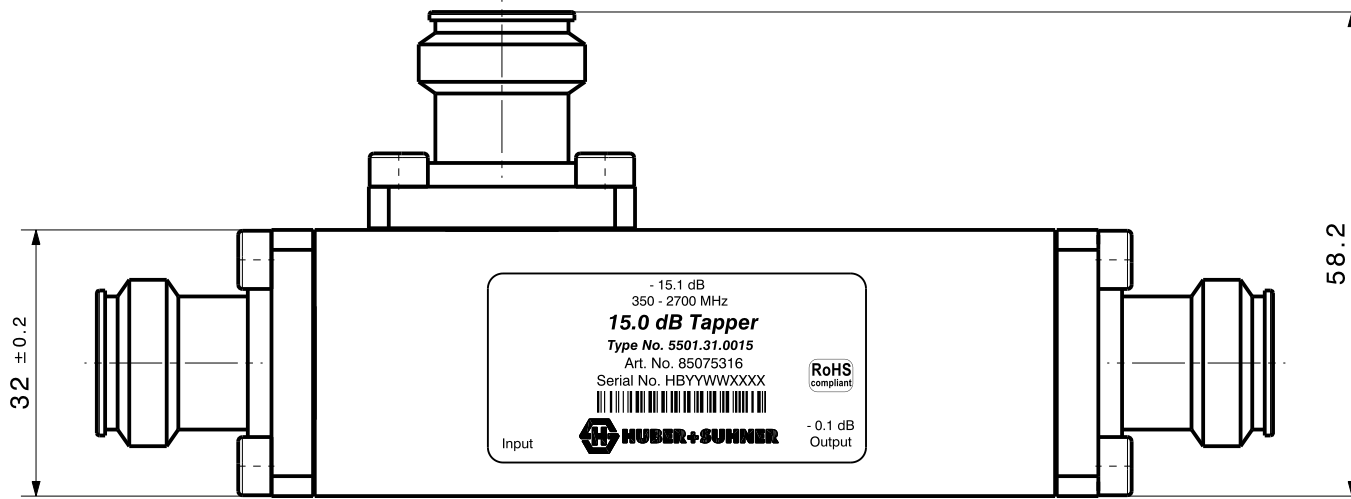

type / Typ: 5501.31.0015		part no. / Teile Nr.: PRO-00374784		A sheet/Blatt XX / XX	
⊕ dimensions in millimeter [mm]		description / Beschreibung		drawing-no. / Zeichnungsnr.	
Tapper 15.0 dB		DOU-00374784		Release	
alternative ID:		B			