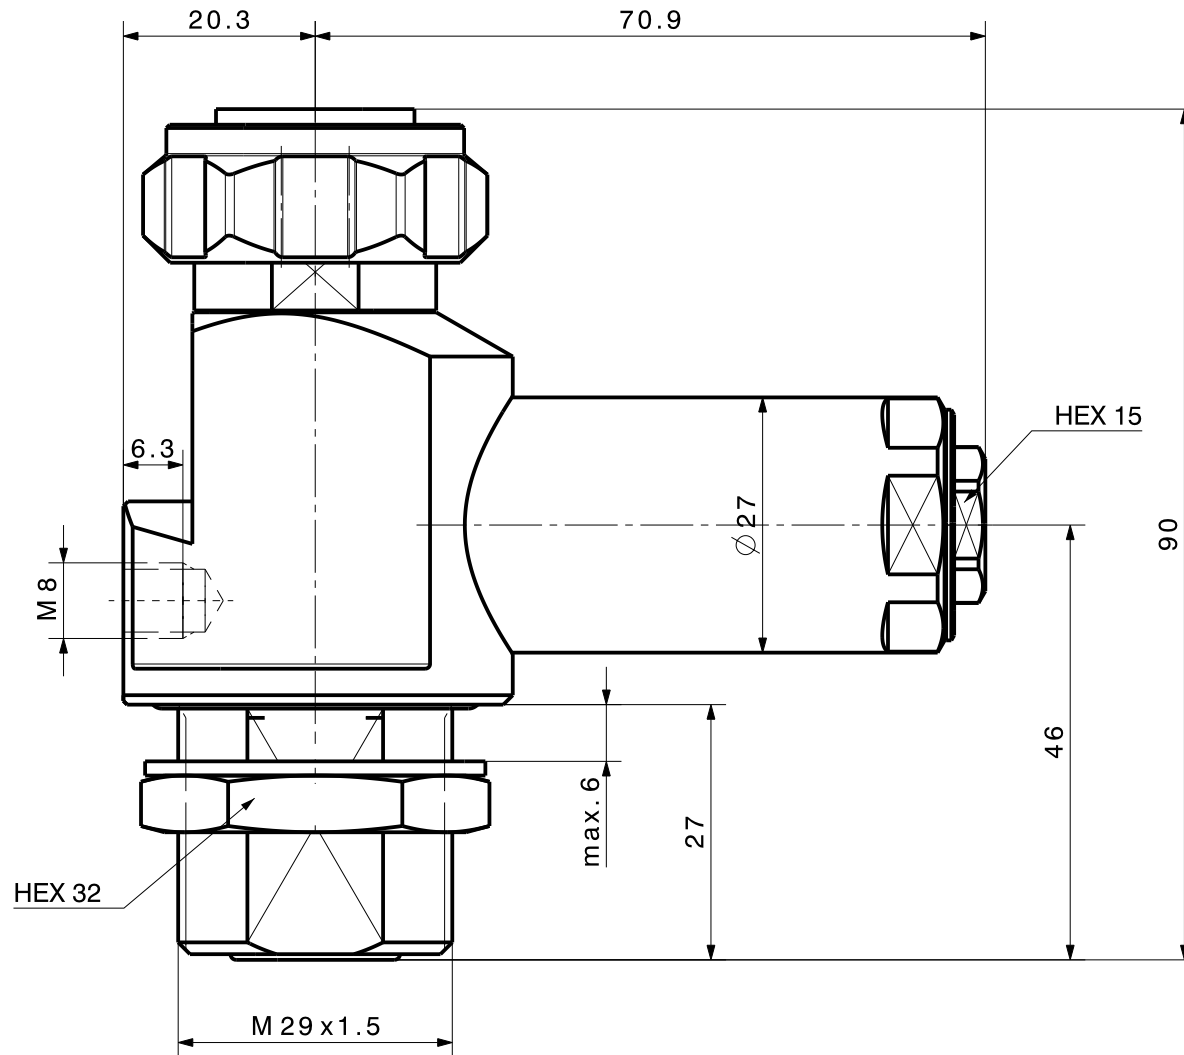

type / Typ: 3409.41.0092

⊕ dimensions in millimeter [mm]

part no. / Teile Nr.: PRO-00205231 A sheet/Blatt XX / XX

description / Beschreibung

drawing-no. / Zeichnungsnr. Release

Dimension\_sketch

DOU-00205231