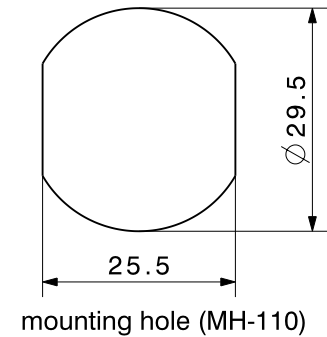

type / Typ: 3409.41.0092

⊕ dimensions in millimeter [mm]

part no. / Teile Nr.: PRO-00205231 A sheet/Blatt XX / XX

description / Beschreibung

drawing-no. / Zeichnungsnr. Release

Dimension\_sketch

DOU-00205231