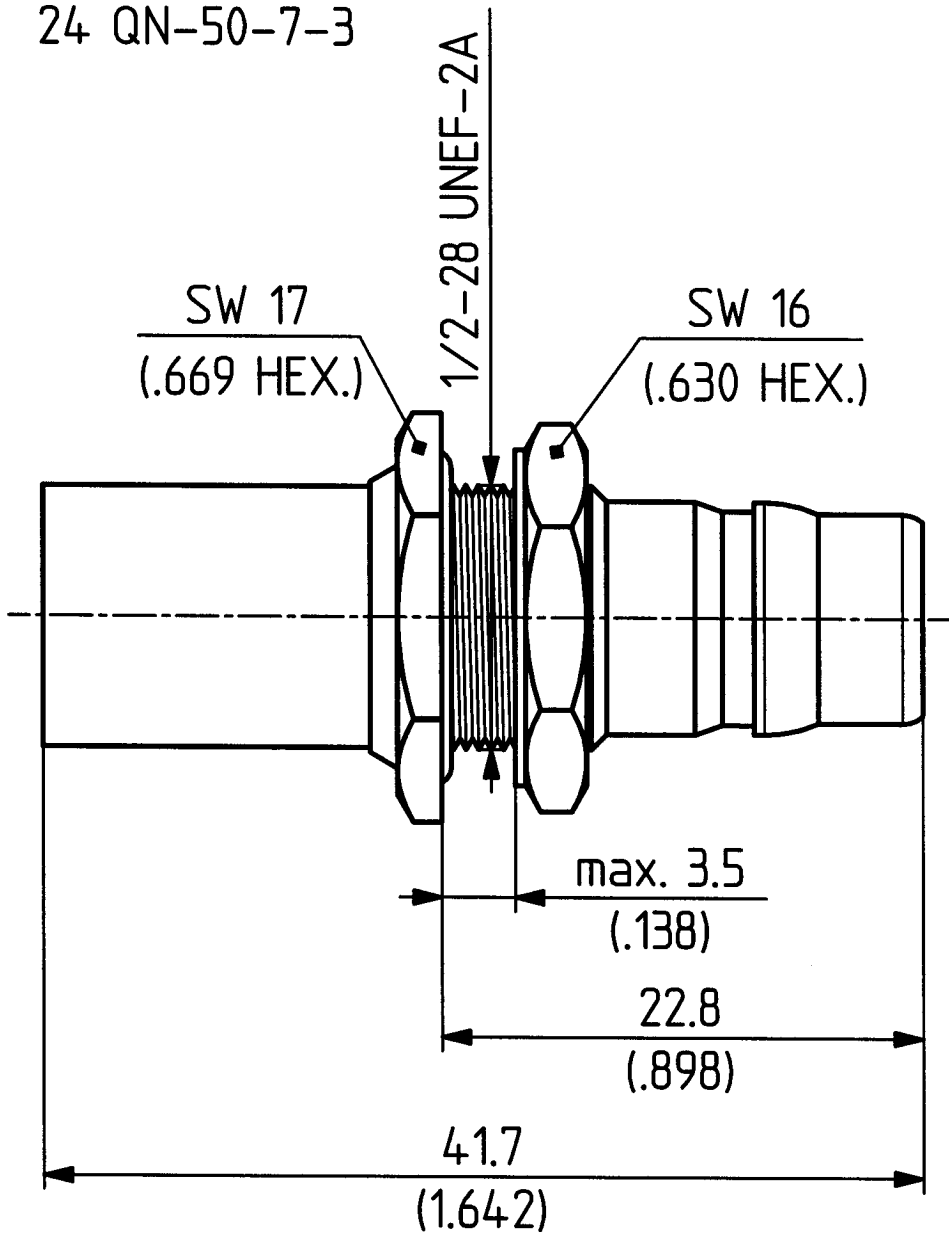

type : 24 QN-50-7-1 ML 112		date	sign
drawn	30.07.02	4469/KRI	
checked	31.7.02	47271	
approved	31.7.02	47271	

24 QN-50-7-2
24 QN-50-7-3

scale 3:1	 HUBER + SUHNER CH-ITC-RBS-CON	drawing number 4.13.34932_1	Index b
		dimensions in mm	OZ drawing : OZ.