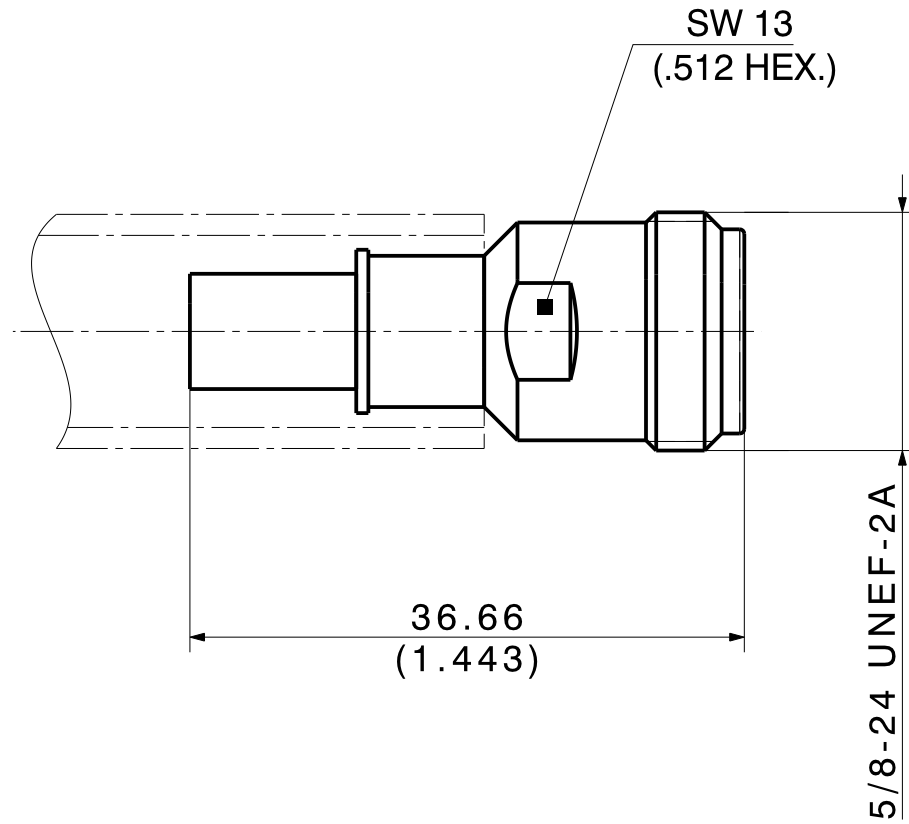

type / Typ: 21_N-50-4-6		
⊕ dimensions in millimeter [mm]	part no. / Teile Nr.: PRO-00245528	A sheet/Blatt
description / Beschreibung	drawing-no. / Zeichnungsnr.	Release
Cable jack	DCA-00245528	A

alternative ID :