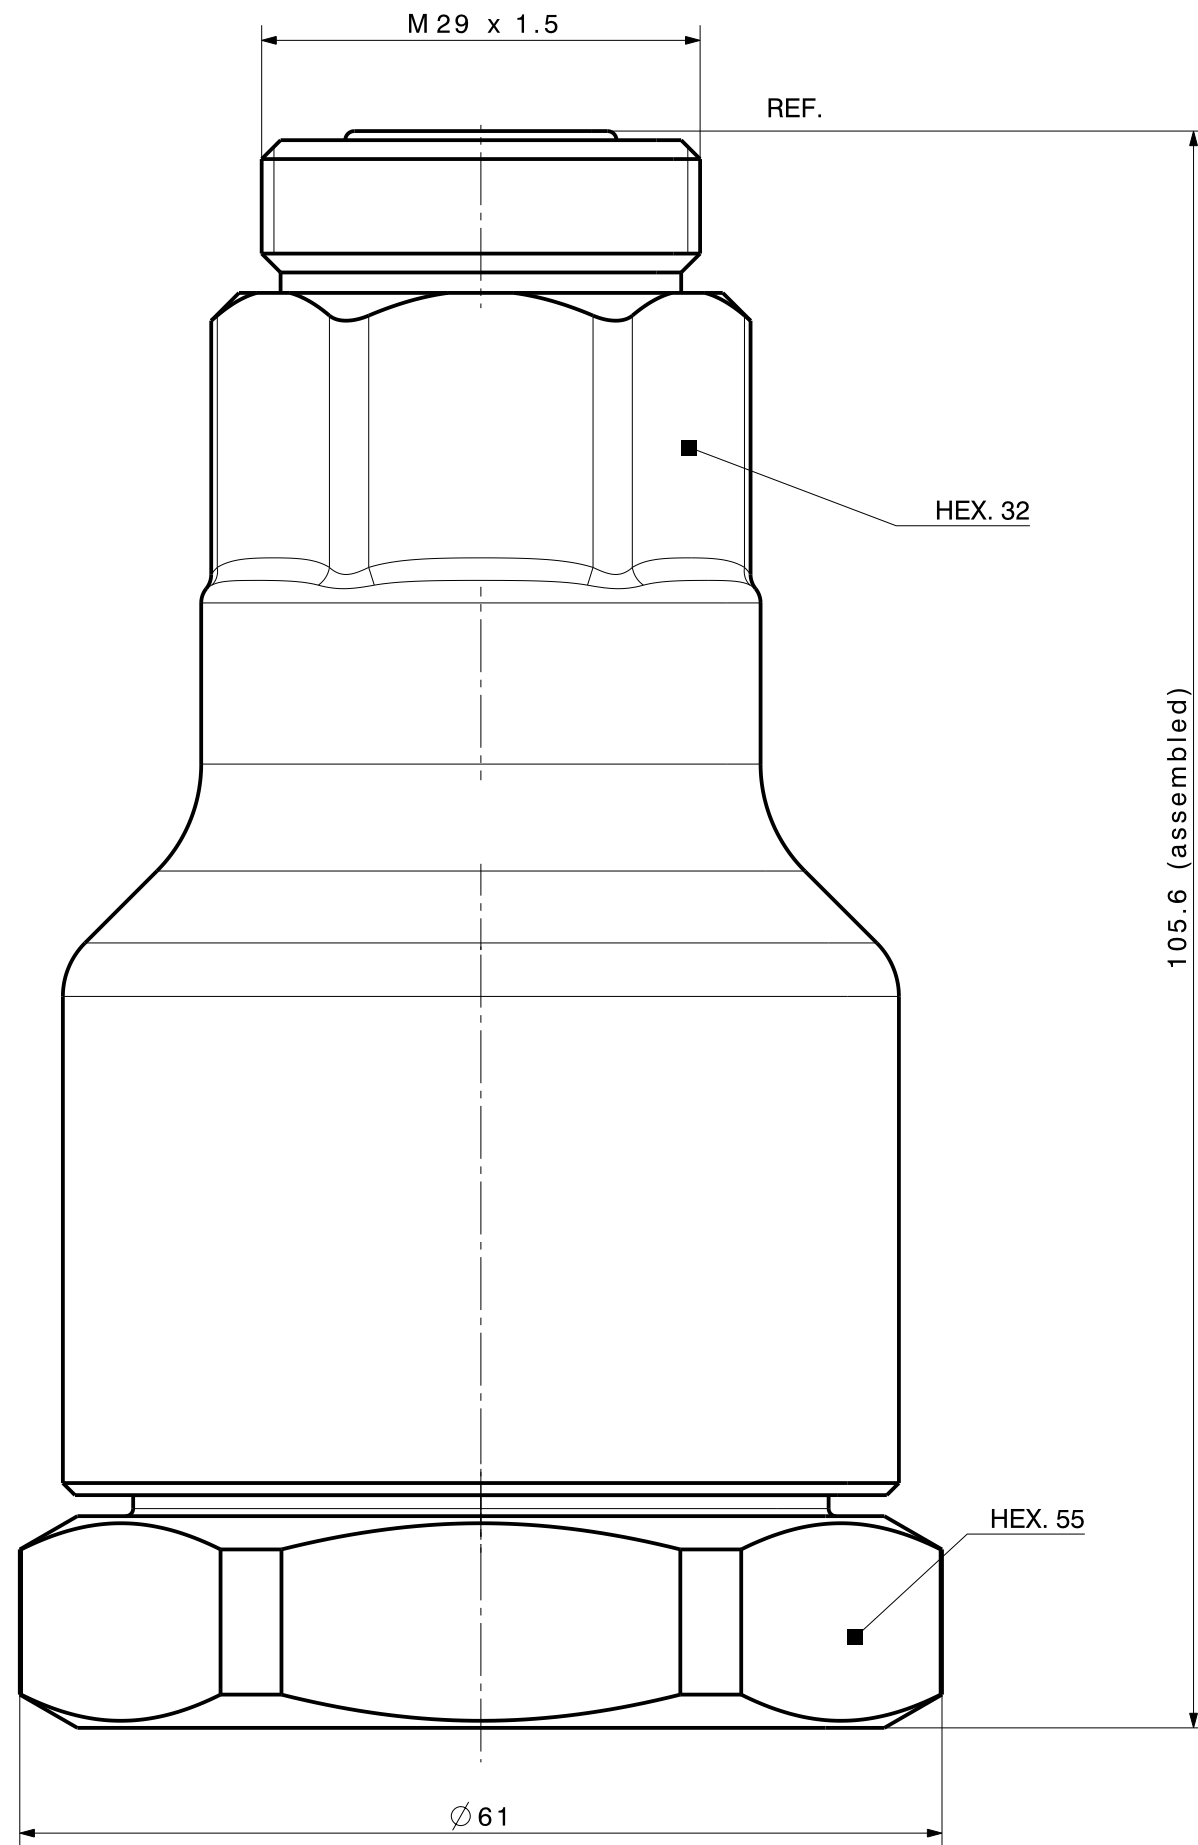

type / Typ: 21_716-50-32-4/033_-E		
⊕ dimensions in millimeter [mm]	part no. / Teile Nr.: PRO-00157163	D sheet/Blatt
description / Beschreibung	drawing-no. / Zeichnungsnr.	Release
Cable_jack	DOU-00157163	D
alternative ID:		