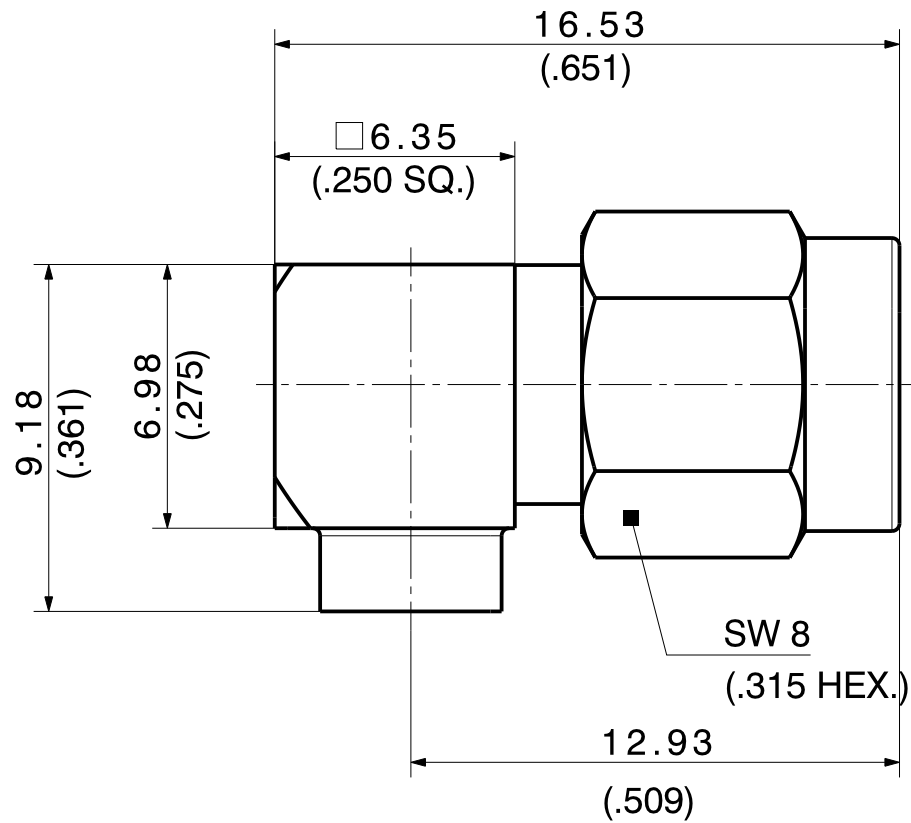

type / Typ: 16_SMA-50-3-13		
⊕ dimensions in millimeter [mm]	part no. / Teile Nr.: PRO-00183801	A sheet/Blatt XX / XX
description / Beschreibung	drawing-no. / Zeichnungsnr.	Release
Right angle cable plug	DCA-00183801	A