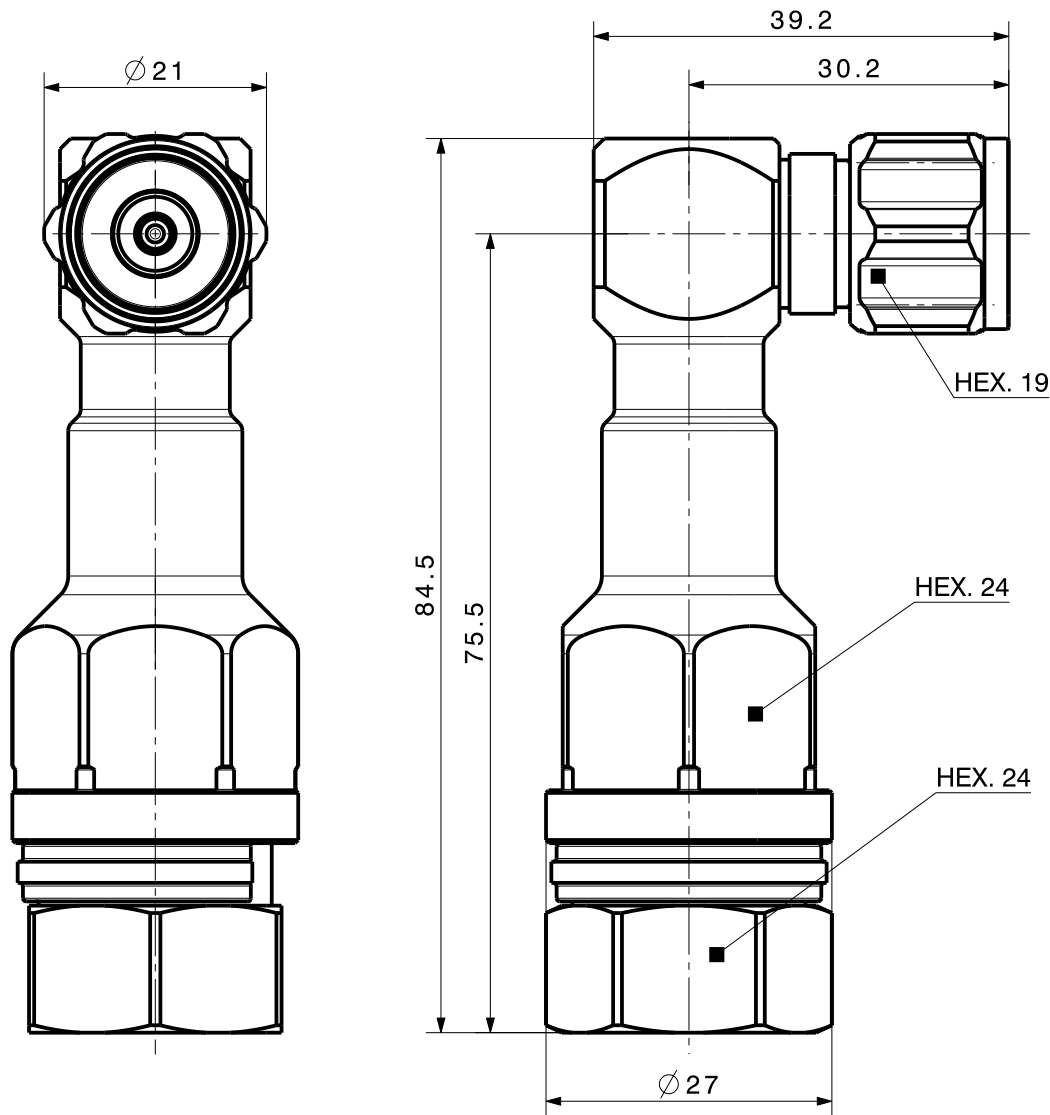

type / Typ: 16_N-50-12-62

⊕ dimensions in millimeter [mm]

part no. / Teile Nr.: PRO-00331832 A sheet/Blatt XX / XX

description / Beschreibung

drawing-no. / Zeichnungsnr. Release

Cable plug

DOU-00331832

A