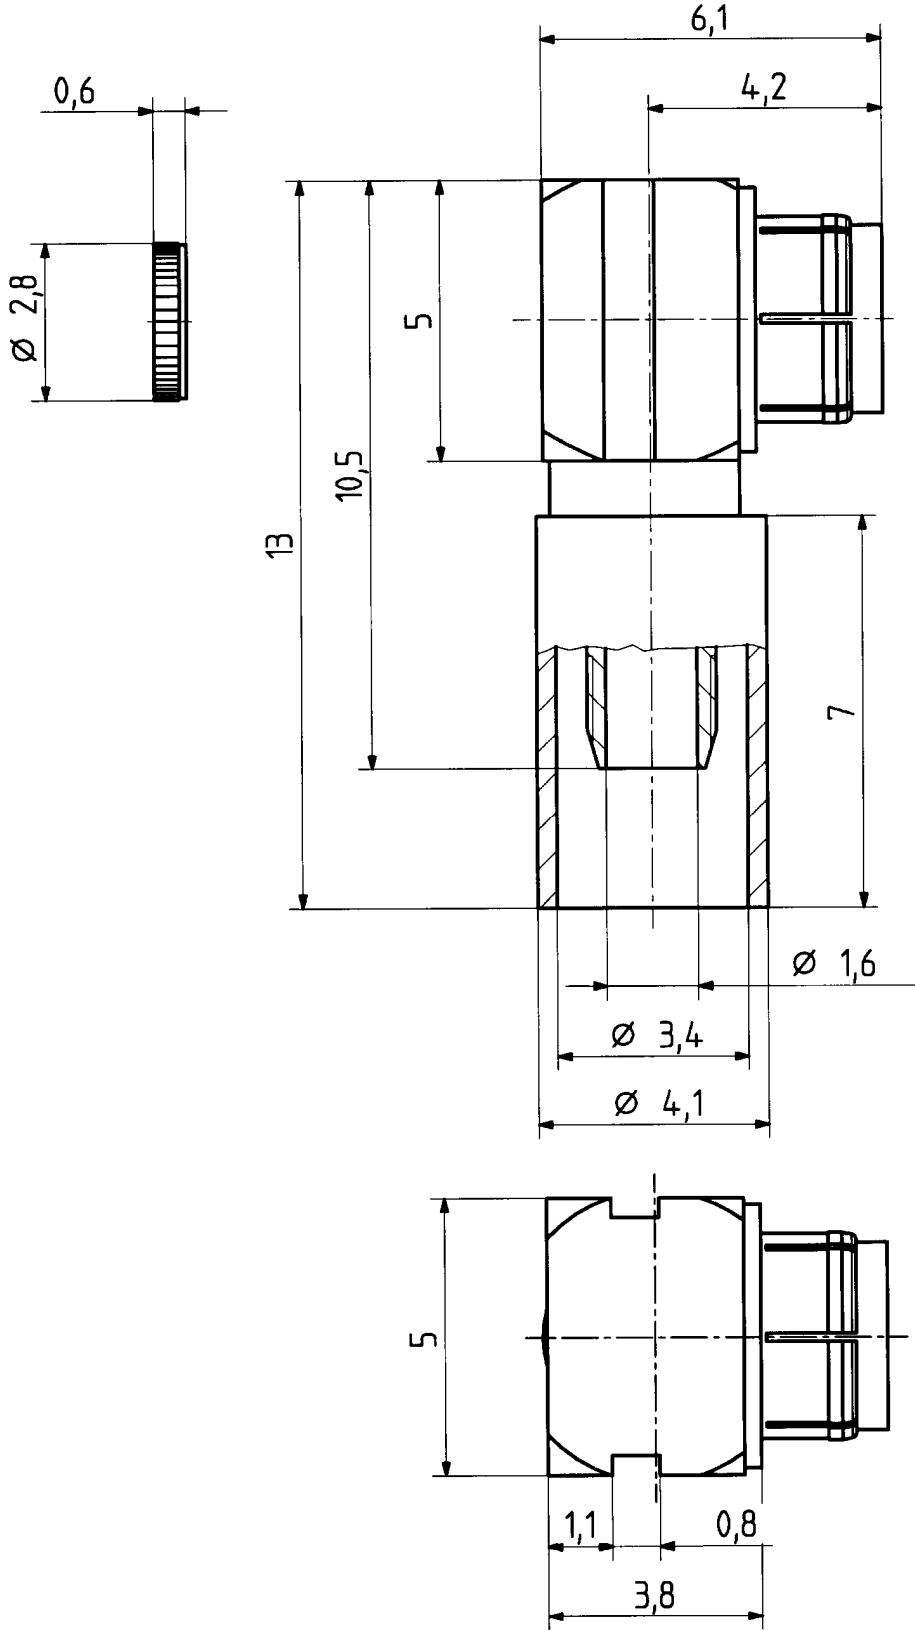

Diese Zeichnung ist unser geistiges Eigentum und darf ohne unsere ausdrückliche Einwilligung weder kopiert, vervielfältigt, noch Drittpersonen oder Konkurrenzfirmen zugänglich gemacht werden.

type : 16 MMBX-50-2-2

	date	sign
drawn	07.09.99	4788/SJM
checked	24.09.99	4587/LL
approved	8.10.99	4587/LL

H+S 701 448.05

scale
8:1

HUBER + SUHNER RFX

dimensions in mm

drawing number
4.13.31843

OZ drawing :

Index
a