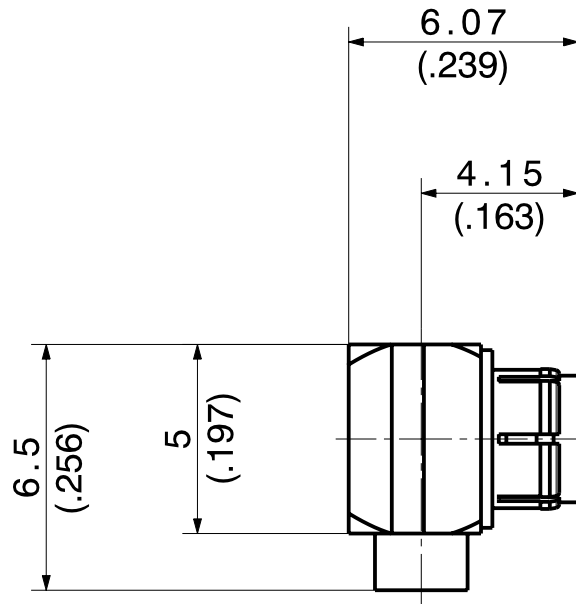

type / Typ: 16_MMBX-50-1-2		
⊕ dimensions in millimeter [mm]	part no. / Teile Nr.: PRO-00091368	B sheet/Blatt XX / XX
description / Beschreibung	drawing-no. / Zeichnungsnr.	Release
Right angle cable plug	DCA-00091368	B