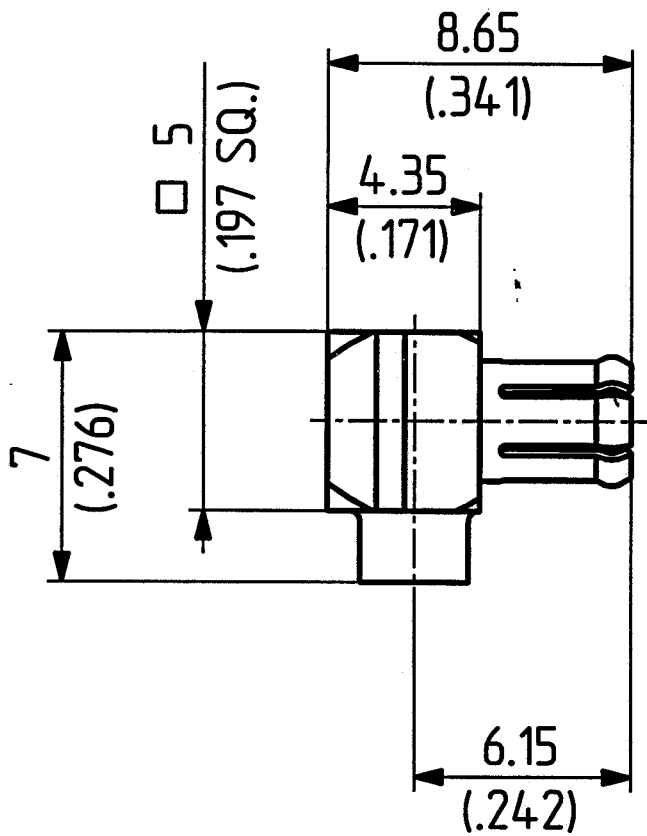

type : 16 MCX-50-2-104

	date	sign
drawn	13.08.99	4727/NIS
checked	18.8.99	4727/H.S.C.
approved	18.8.99	4727/H.S.C.

Diese Zeichnung ist unser geistiges Eigentum und darf ohne unsere ausdrückliche Einwilligung weder kopiert, vervielfältigt, noch Drittpersonen oder Konkurrenzfirmen zugänglich gemacht werden.

H+S 701 448.05

scale

5:1

HUBER + SUHNER RFX

dimensions in mm

drawing number

4.13.32279_1

OZ drawing :