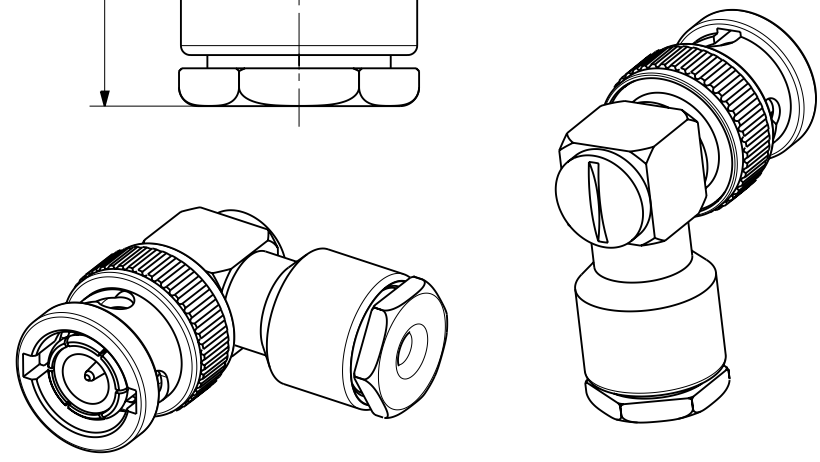

type / Typ: 16_BNC-50-2-9		part no. / Teile Nr.: PRO-00068206		A sheet/Blatt XX / XX	
⊕ dimensions in millimeter [mm]		description / Beschreibung		drawing-no. / Zeichnungsnr.	
Right angle cable plug		DOU-00068206		Release A	
alternative ID:					