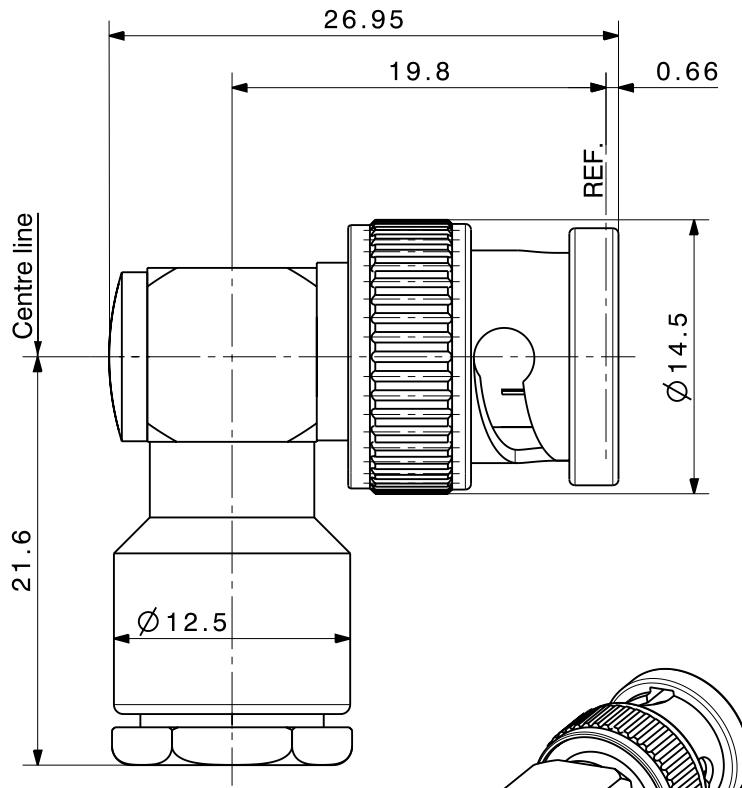

type / Typ: 16_BNC-50-2-9		part no. / Teile Nr.: PRO-00068206		A sheet/Blatt XX / XX	
⊕ dimensions in millimeter [mm]		description / Beschreibung		drawing-no. / Zeichnungsnr.	
Right angle cable plug		DOU-00068206		Release A	
alternative ID:					