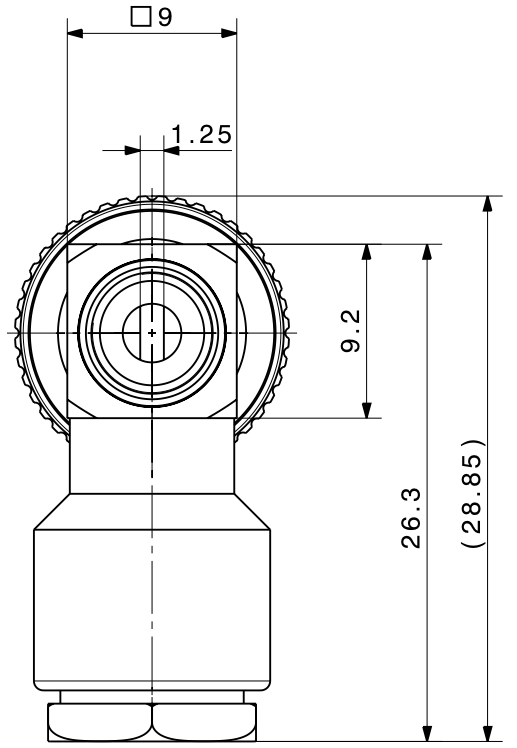

type / Typ: 16_BNC-50-2-9		part no. / Teile Nr.: PRO-00068206		A sheet/Blatt XX / XX	
⊕ dimensions in millimeter [mm]		description / Beschreibung		drawing-no. / Zeichnungsnr.	
Right angle cable plug		DOU-00068206		Release A	
alternative ID:					