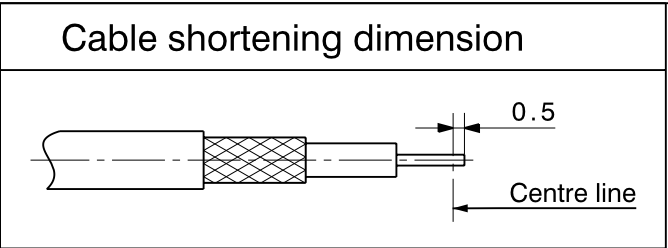

type / Typ: 16_BNC-50-2-9		part no. / Teile Nr.: PRO-00068206		A sheet/Blatt XX / XX	
⊕ dimensions in millimeter [mm]		description / Beschreibung		drawing-no. / Zeichnungsnr.	
Right angle cable plug		DOU-00068206		Release A	
alternative ID:					