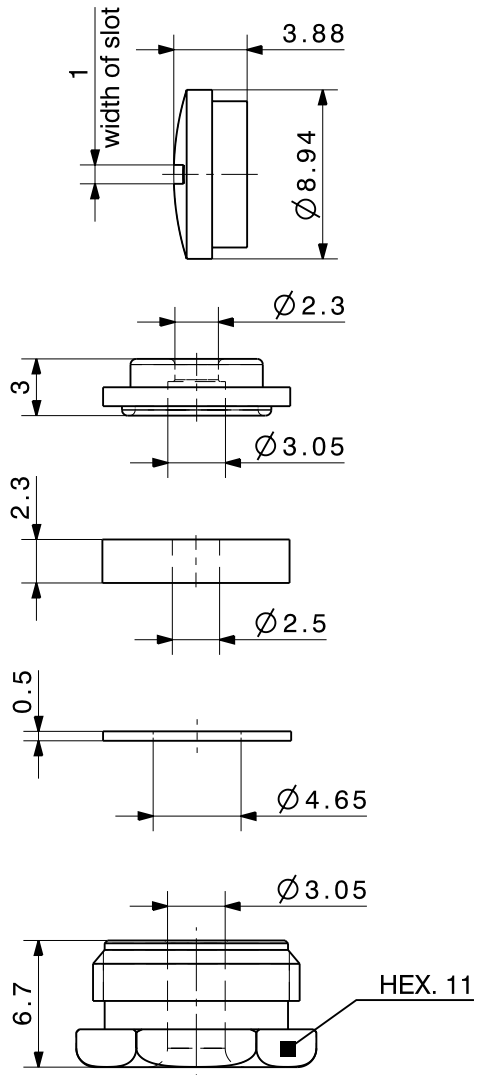

type / Typ: 16_BNC-50-2-9		part no. / Teile Nr.: PRO-00068206		A sheet/Blatt XX / XX	
⊕ dimensions in millimeter [mm]		description / Beschreibung		drawing-no. / Zeichnungsnr.	
Right angle cable plug		DOU-00068206		Release A	
alternative ID:					