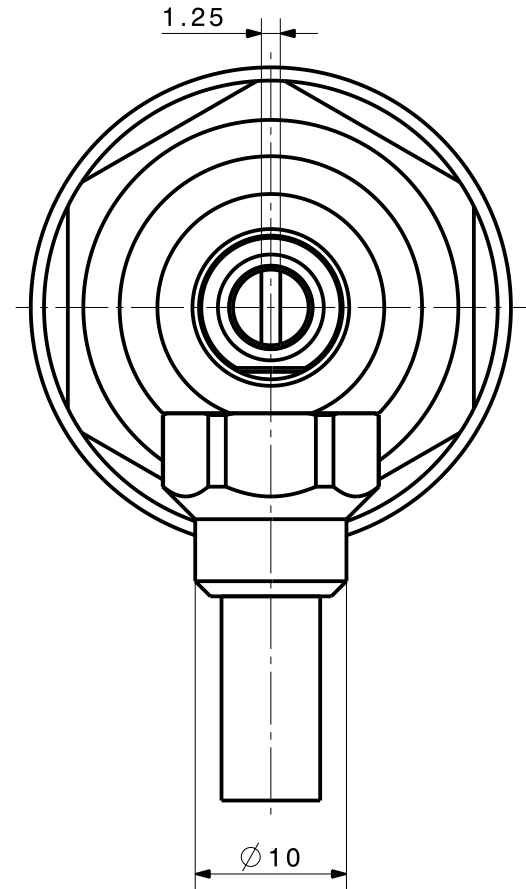

Cable shortening dimension

type / Typ: 16_716-50-3-10

⊕ dimensions in millimeter [mm]

part no. / Teile Nr.: PRO-0007208 B sheet/Blatt

description / Beschreibung

drawing-no. / Zeichnungsnr. Release

Right angle cable plug