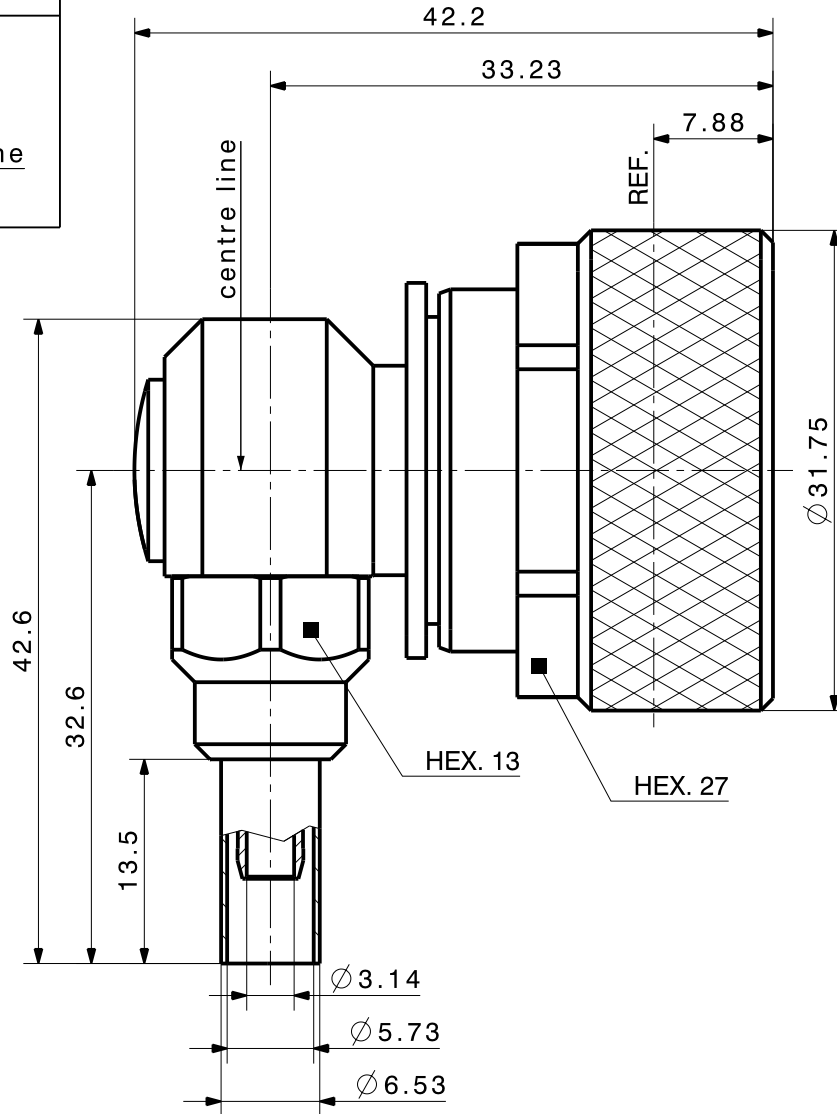

Cable shortening dimension

type / Typ: 16_716-50-3-10

⊕ dimensions in millimeter [mm]

part no. / Teile Nr.: PRO-0007208 B sheet/Blatt

description / Beschreibung

drawing-no. / Zeichnungsnr. Release

Right angle cable plug