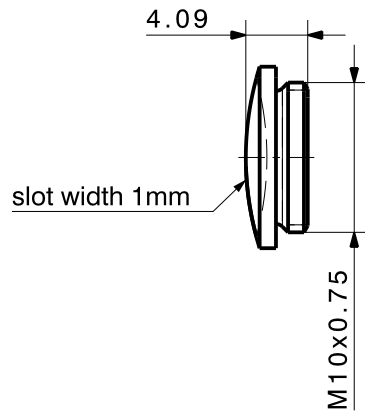

Cable shortening dimension

type / Typ: 16_716-50-3-10

⊕ dimensions in millimeter [mm]

part no. / Teile Nr.: PRO-0007208 B sheet/Blatt

description / Beschreibung

drawing-no. / Zeichnungsnr. Release

Right angle cable plug