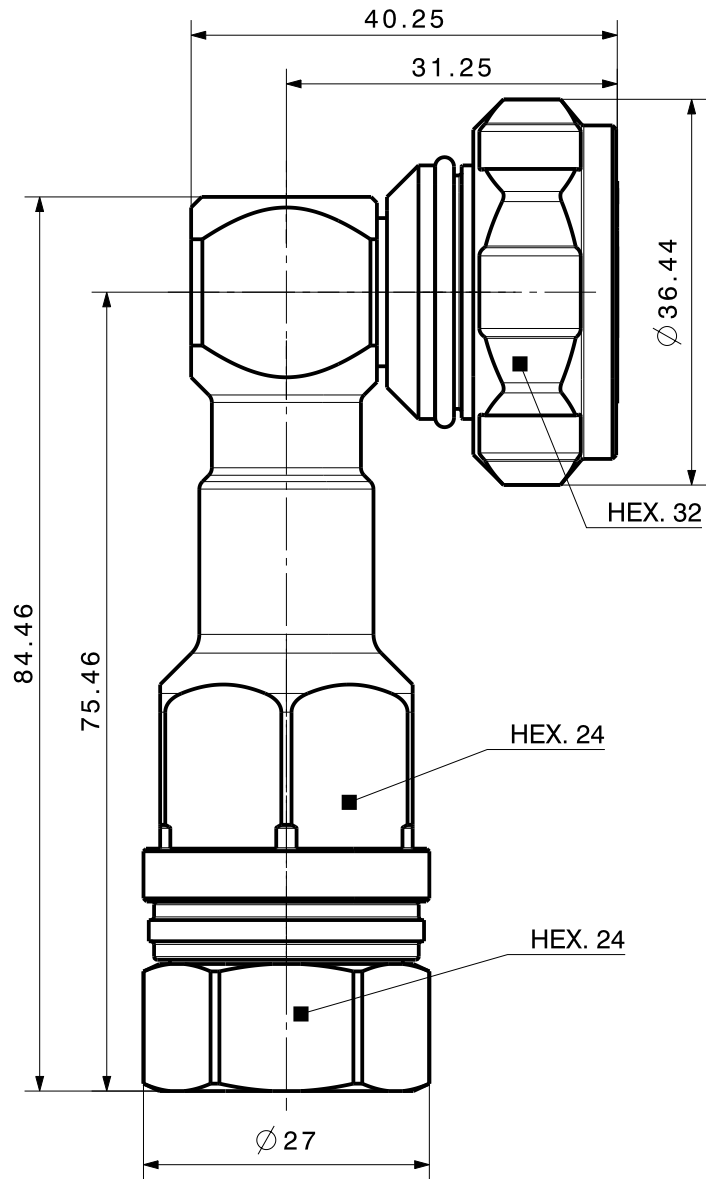

type / Typ: 16_716-50-12-60		
dimensions in millimeter [mm]	part no. / Teile Nr.: PRO-00322083	A sheet/Blatt XX / XX
description / Beschreibung		drawing-no. / Zeichnungsnr.
Cable plug		DOU-00322083
alternative ID:		Release A