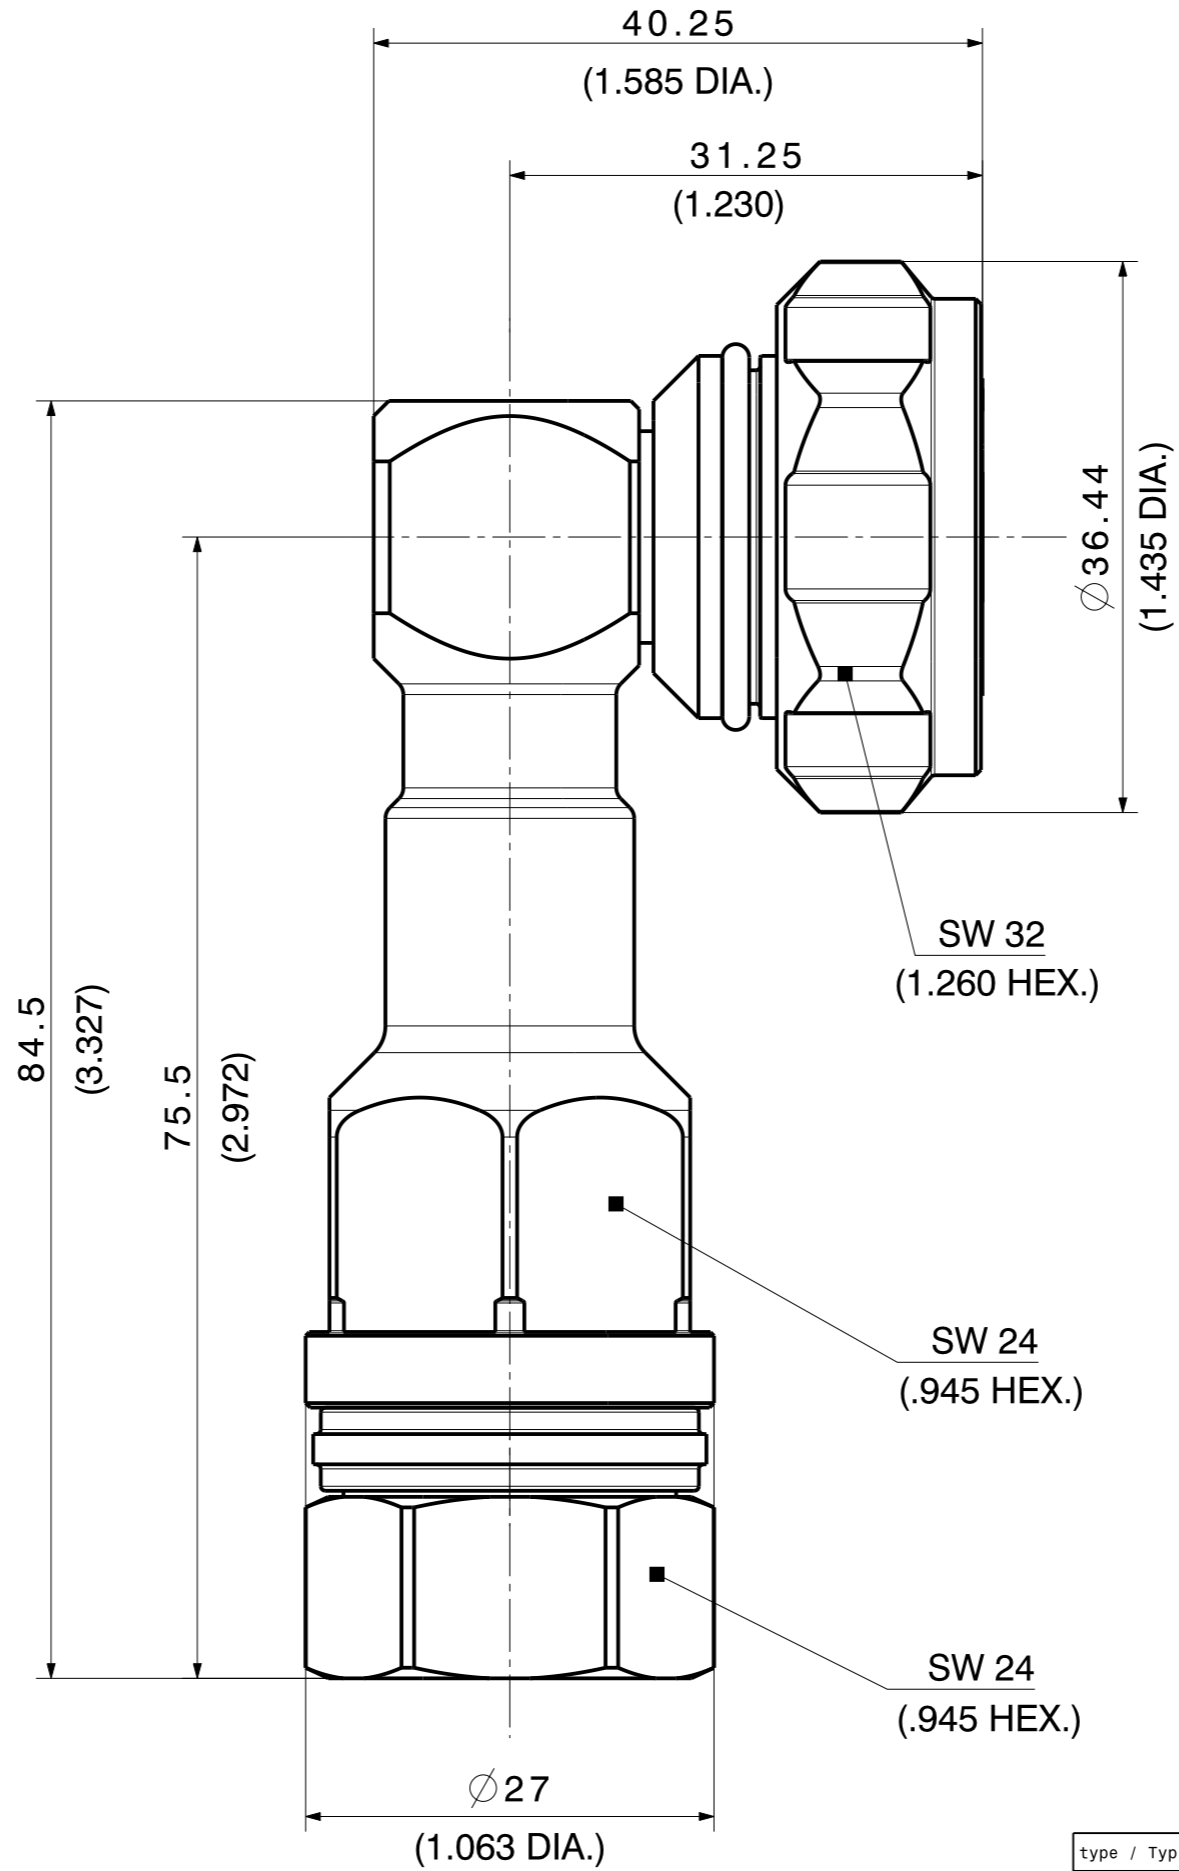

16_716-50-12-60
16_716-50-12-61
16_716-50-12-62

Diese Zeichnung ist unser geistiges Eigentum und darf ohne unsere Einwilligung weder kopiert, vervielfältigt noch Dritten oder Konkurrenzfirmen zugänglich gemacht werden. (Art. 12 B. G.)
This drawing is copyright. Information contained thereon is supplied in confidence and must not be used for any other purpose than which it was supplied, or be reproduced without written permission of the owners.

type / Typ: 16_716-50-12-..	part no. / Teile Nr.: PRO-00345501	A sheet/Blatt
Ⓜ dimensions in millimeter [mm]	description / Beschreibung	drawing-no. / Zeichnungsnr. Release
	Cable plug	DCA-00345501 A
alternative ID :