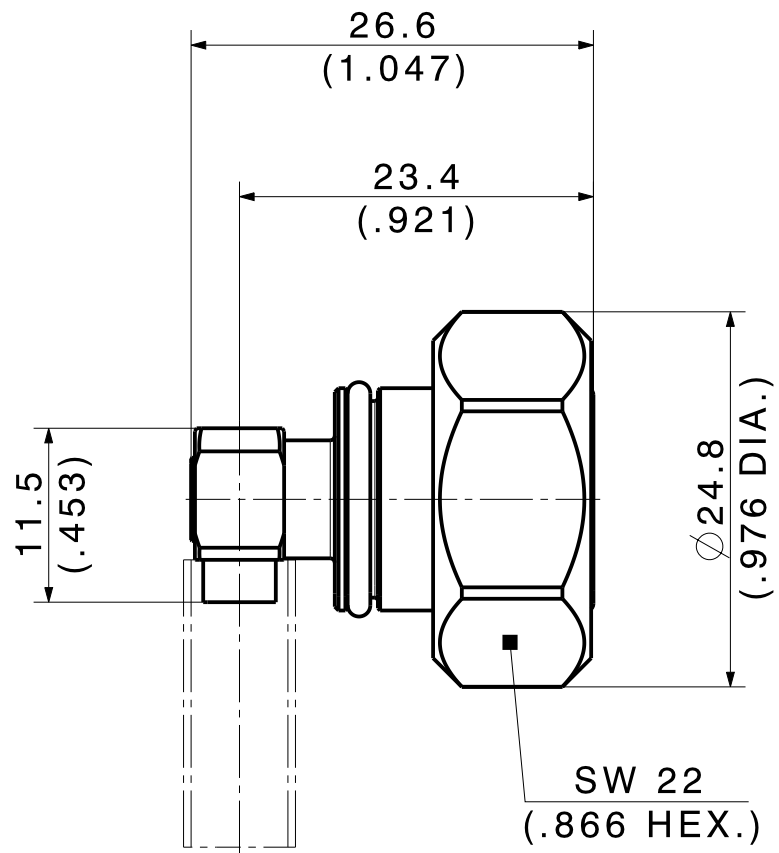

type / Typ: 16_4310-50-3-X1		
dimensions in millimeter [mm]	part no. / Teile Nr.: PRO-00292603	A sheet/Blatt XX / XX
description / Beschreibung	drawing-no. / Zeichnungsnr.	Release
Right angle cable plug	DCA-00292603	A