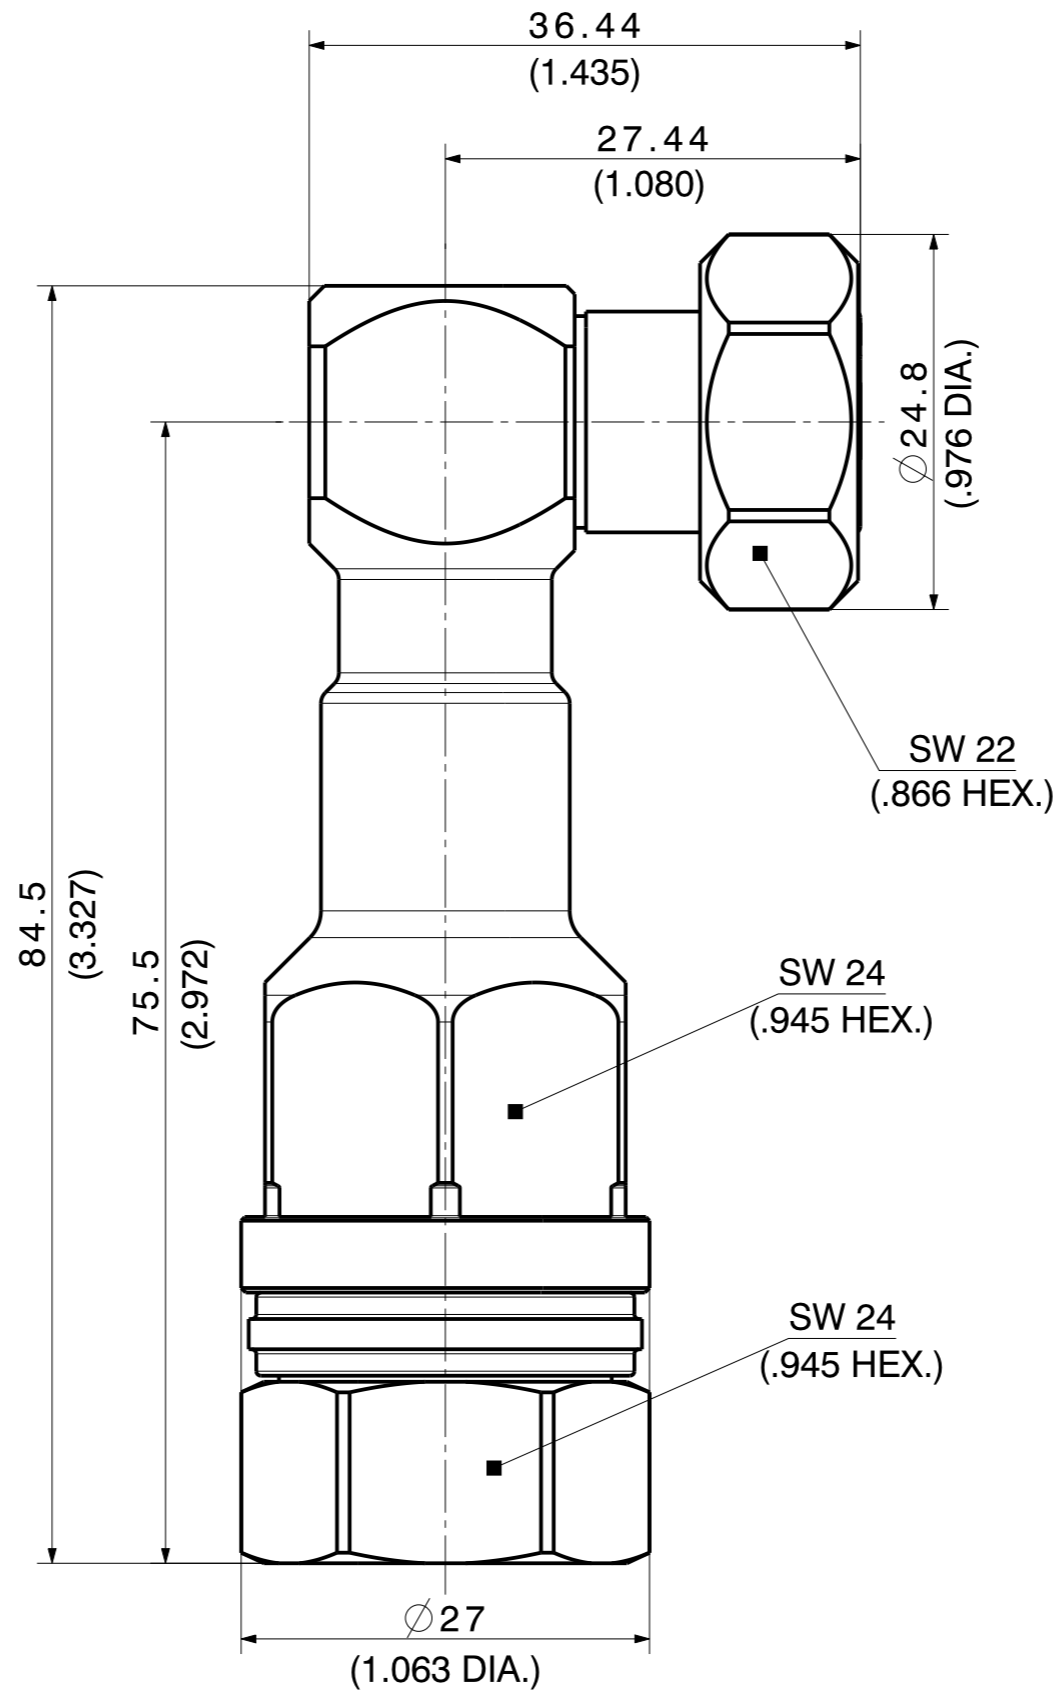

16_4310-50-12-X60
16_4310-50-12-X61
16_4310-50-12-X62

Diese Zeichnung ist unser geistiges Eigentum und darf ohne unsere Einwilligung weder kopiert, vervielfältigt noch Dritten oder Konkurrenzfirmen zugänglich gemacht werden. (Art. 12 B. G.)
This drawing is copyright. Information contained thereon is supplied in confidence and must not be used for any other purpose than which it was supplied, or be reproduced without written permission of the owners.

type / Typ: 16_4310-50-12-...	part no. / Teile Nr.: PRO-00305350	B sheet/Blatt
description / Beschreibung	drawing-no. / Zeichnungsnr.	Release
Cable plug	DCA-00305350	C
alternative ID :