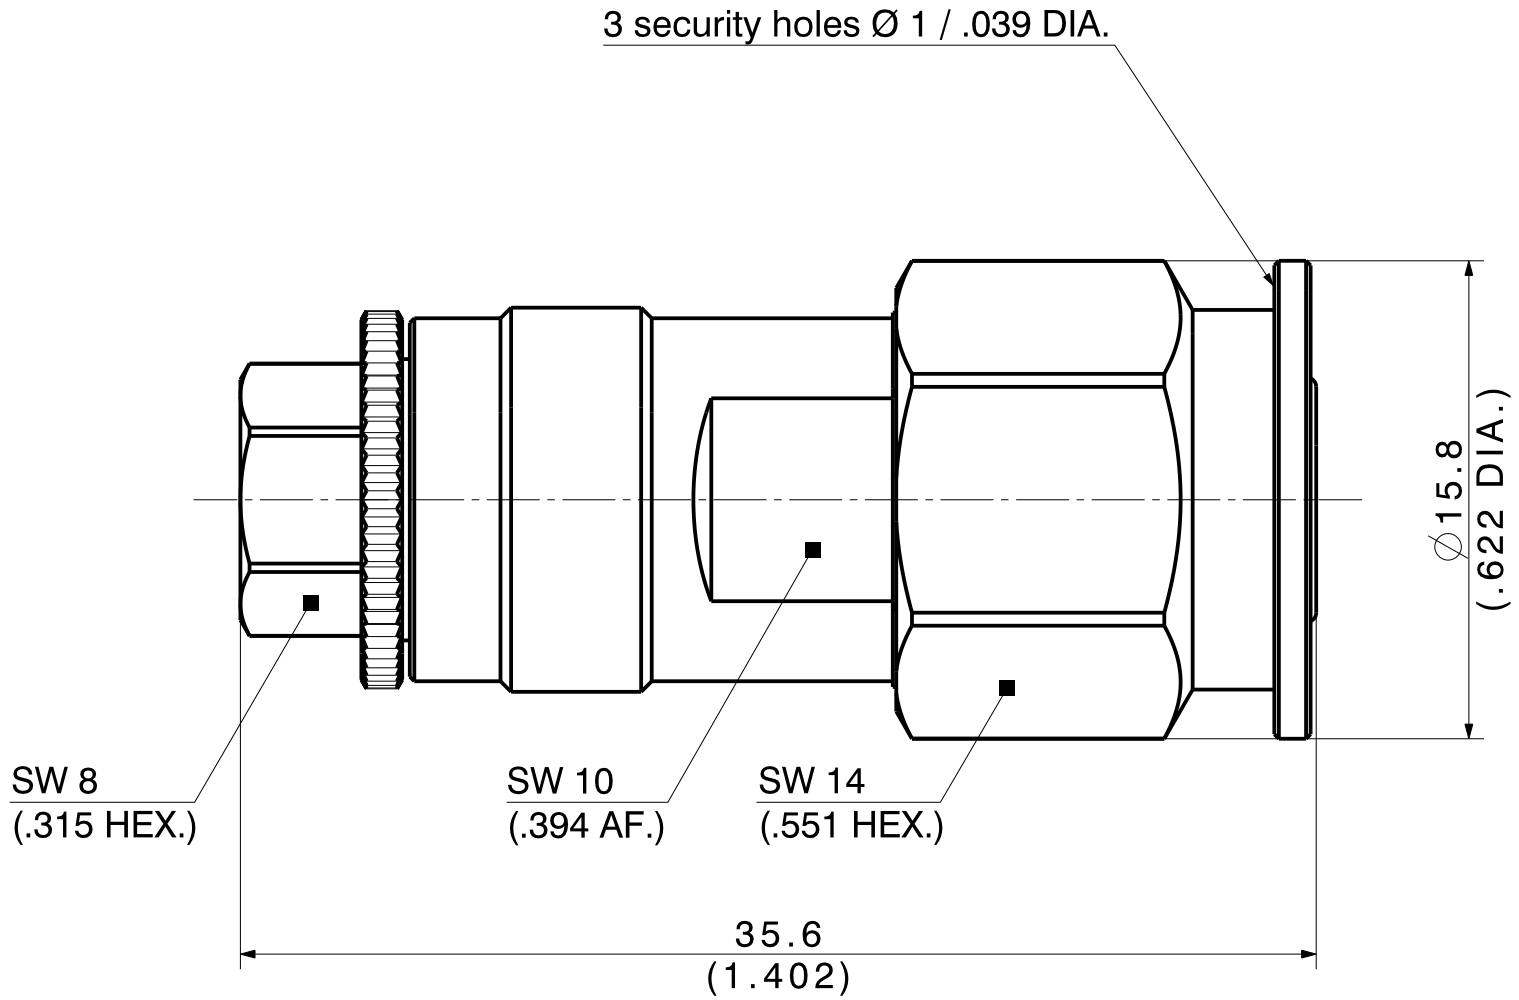

type / Typ: 11_TNC-50-4-23	
\varnothing dimensions in millimeter [mm]	part no. / Teile Nr.: PRO-00129732 A sheet/Blatt XX / XX
description / Beschreibung Cable plug	drawing-no. / Zeichnungsnr. Release DCA-00129732 A