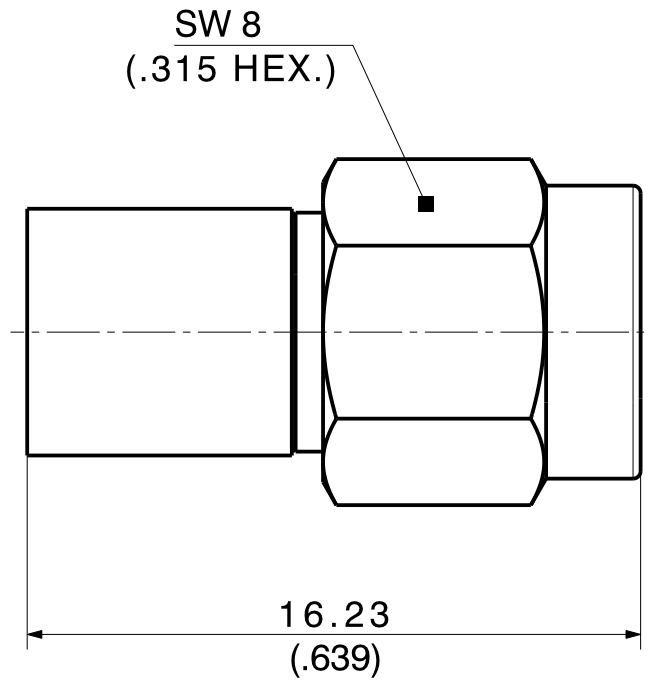

type / Typ: 11_SMA-R50-3-238

⊕ dimensions in millimeter [mm]

part no. / Teile Nr.: PRO-00180987 A sheet/Blatt XX / XX

description / Beschreibung

drawing-no. / Zeichnungsnr. Release

Cable plug

DCA-00180987

A