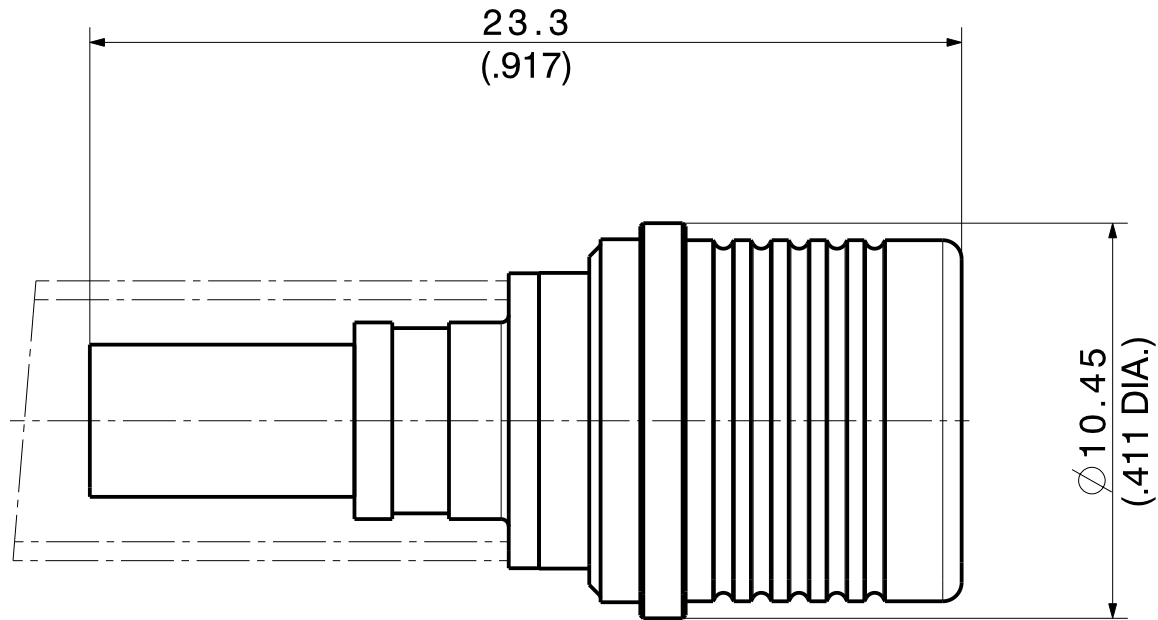

type / Typ: 11_QMA-W50-2-8		
⊕ dimensions in millimeter [mm]	part no. / Teile Nr.: PRO-00200073	A sheet/Blatt XX / XX
description / Beschreibung	drawing-no. / Zeichnungsnr.	Release
Cable plug	DCA-00200073	A