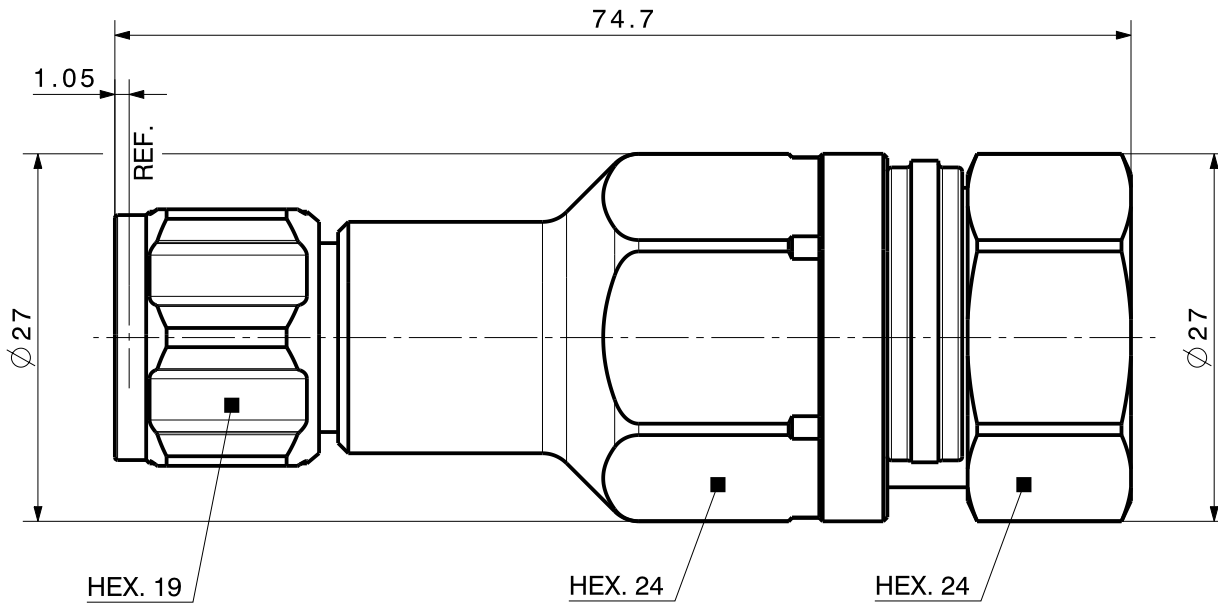

type / Typ: 11_N-50-12-60

⊕ dimensions in millimeter [mm]

part no. / Teile Nr.: PRO-00317768 B sheet/Blatt XX / XX

description / Beschreibung

drawing-no. / Zeichnungsnr. Release

Cable plug

DOU-00317768

B