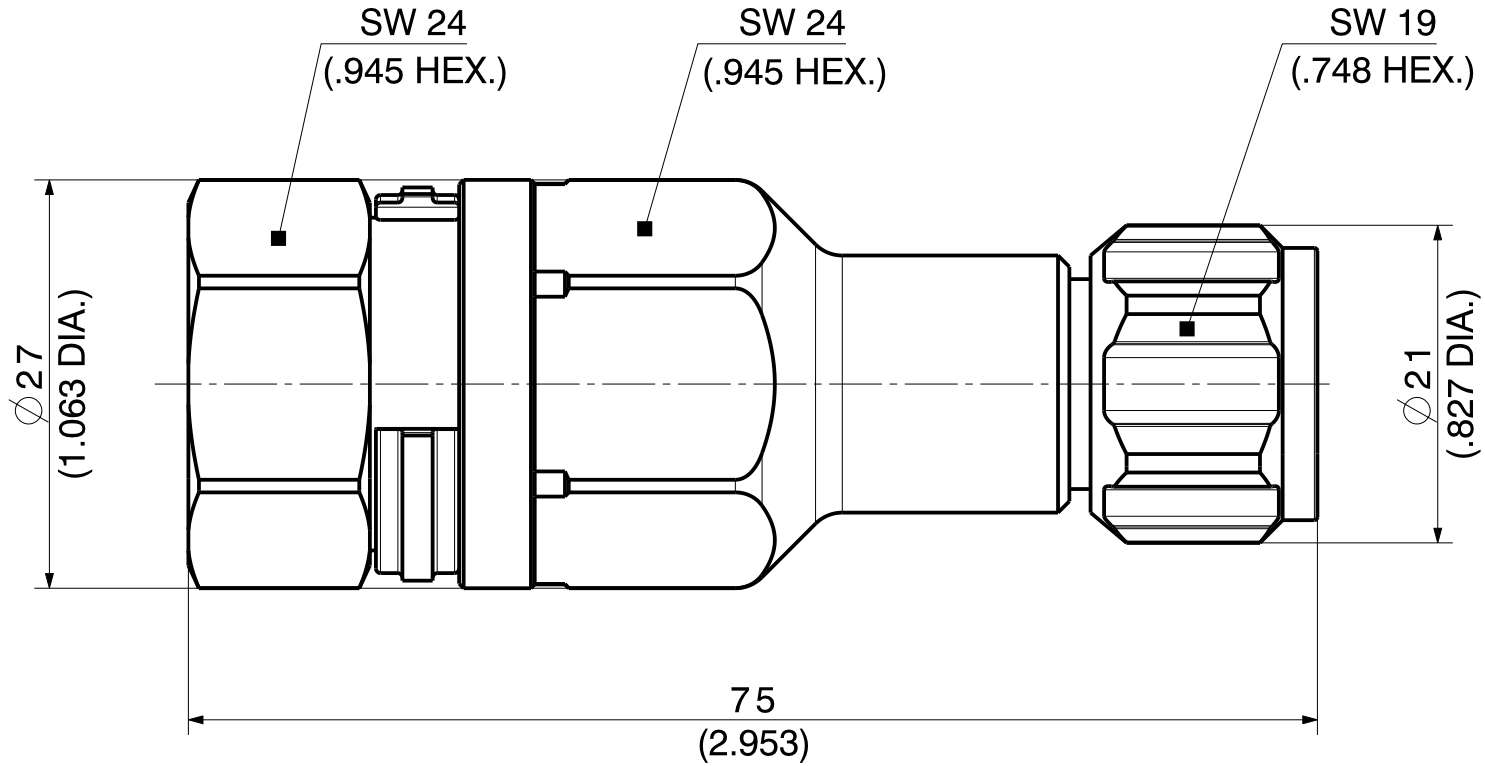

type / Typ: 11_N-50-12-60			
dimensions in millimeter [mm]	part no. / Teile Nr.: PRO-00317850	A sheet/Blatt XX / XX	
description / Beschreibung		drawing-no. / Zeichnungsnr.	Release
Cable plug		DCA-00317850	A
alternative ID :			