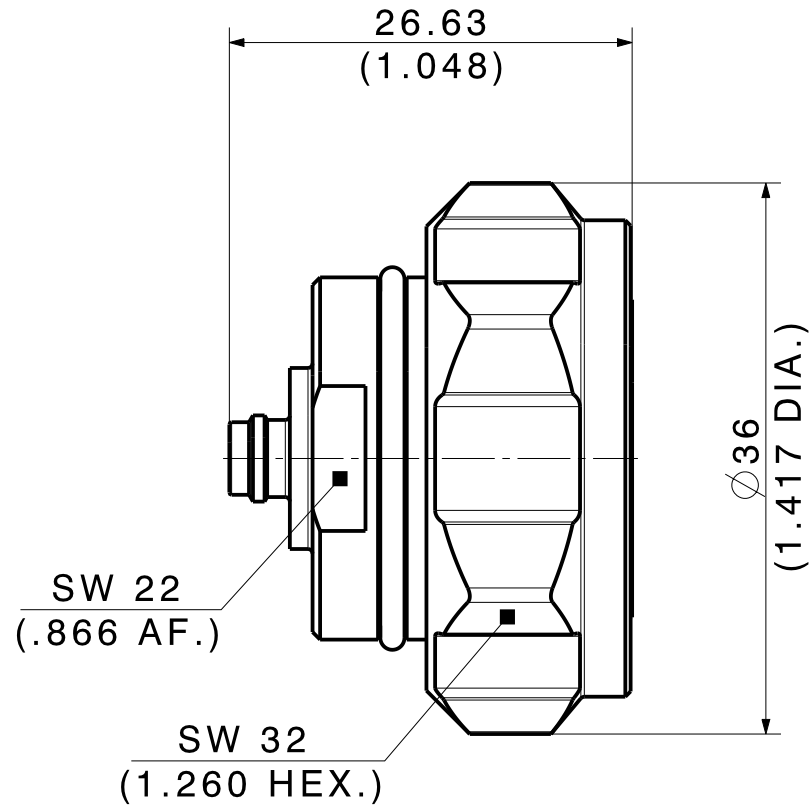

type / Typ: 11_716-50-3-3		
dimensions in millimeter [mm]	part no. / Teile Nr.: PRO-00292702	A sheet/Blatt XX / XX
description / Beschreibung	drawing-no. / Zeichnungsnr.	Release
Cable plug	DCA-00292702	A