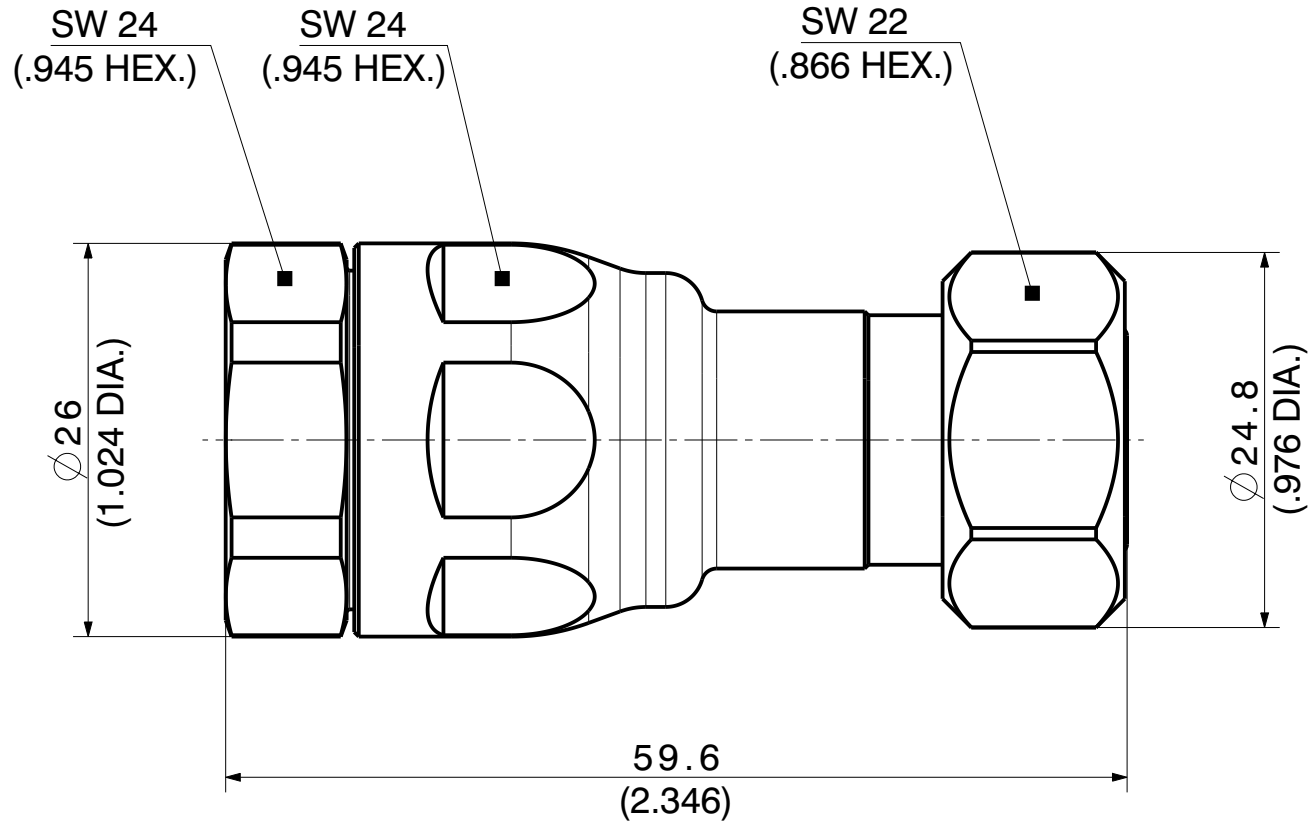

type / Typ: 11_4310-50-12-X2		
dimensions in millimeter [mm]	part no. / Teile Nr.: PRO-00265003	C sheet/Blatt XX / XX
description / Beschreibung	drawing-no. / Zeichnungsnr.	Release
Cable plug	DCA-00265003	C