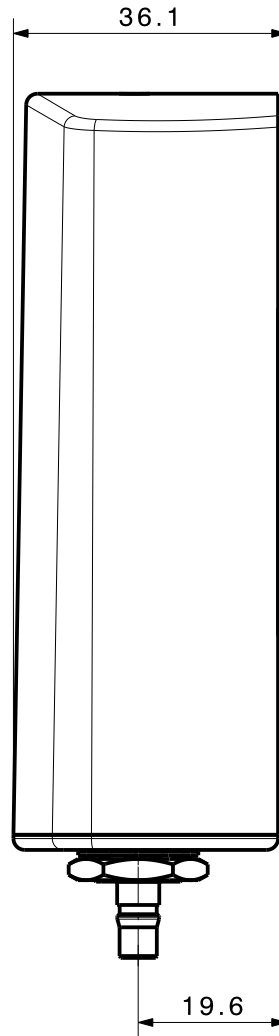

type / Typ: 1324.35.0006		
⊕	dimensions in millimeter [mm]	part no. / Teile Nr.: PRO-00155379 A sheet/Blatt XX / XX
description / Beschreibung		drawing-no. / Zeichnungsnr. Release
SPA-2400/75/9/0/V_4		DOU-00155379 A
alternative ID:		