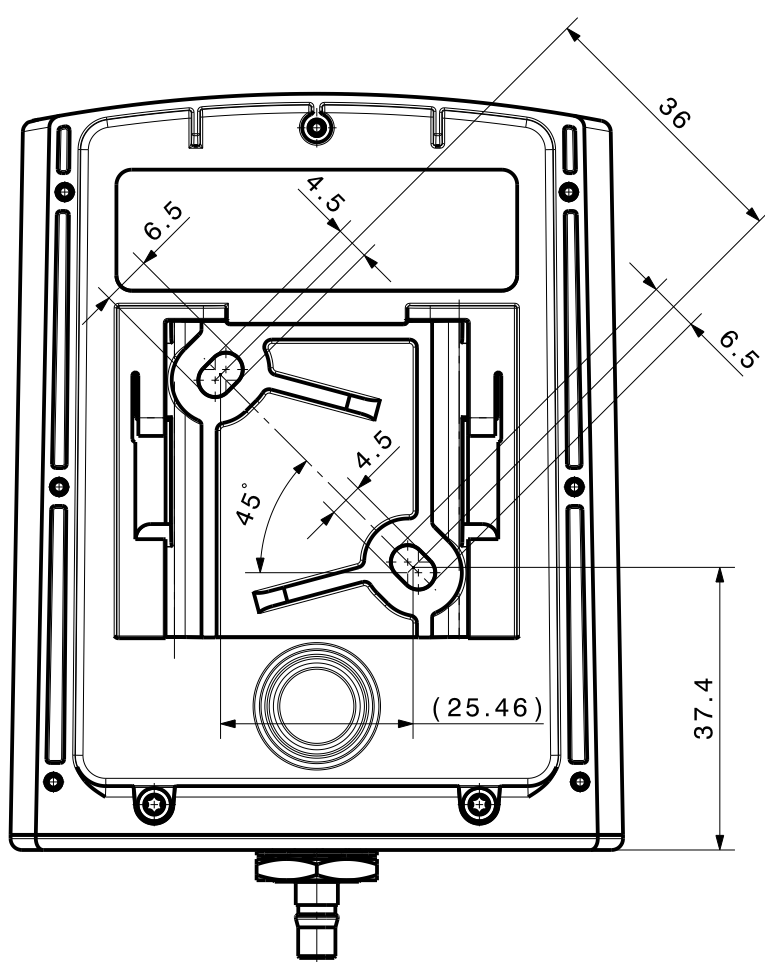

type / Typ: 1324.35.0006		
⊕	dimensions in millimeter [mm]	part no. / Teile Nr.: PRO-00155379 A sheet/Blatt XX / XX
description / Beschreibung		drawing-no. / Zeichnungsnr. Release
SPA-2400/75/9/0/V_4		DOU-00155379 A
alternative ID:		