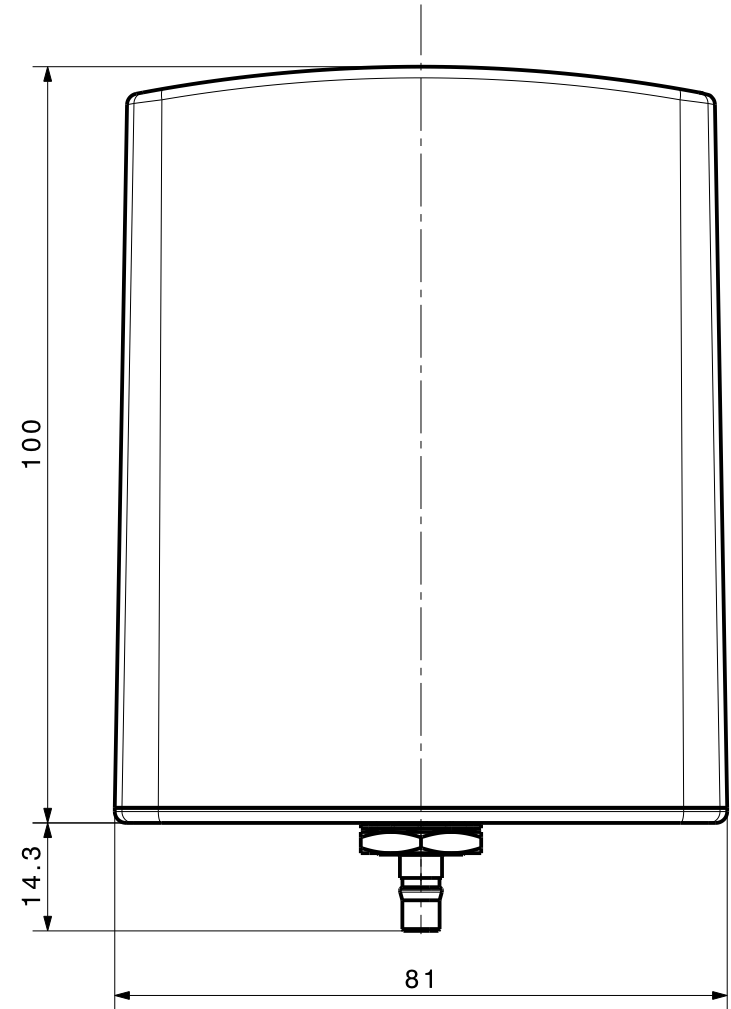

type / Typ: 1324.35.0006		
⊕	dimensions in millimeter [mm]	part no. / Teile Nr.: PRO-00155379 A sheet/Blatt XX / XX
description / Beschreibung		drawing-no. / Zeichnungsnr. Release
SPA-2400/75/9/0/V_4		DOU-00155379 A
alternative ID:		