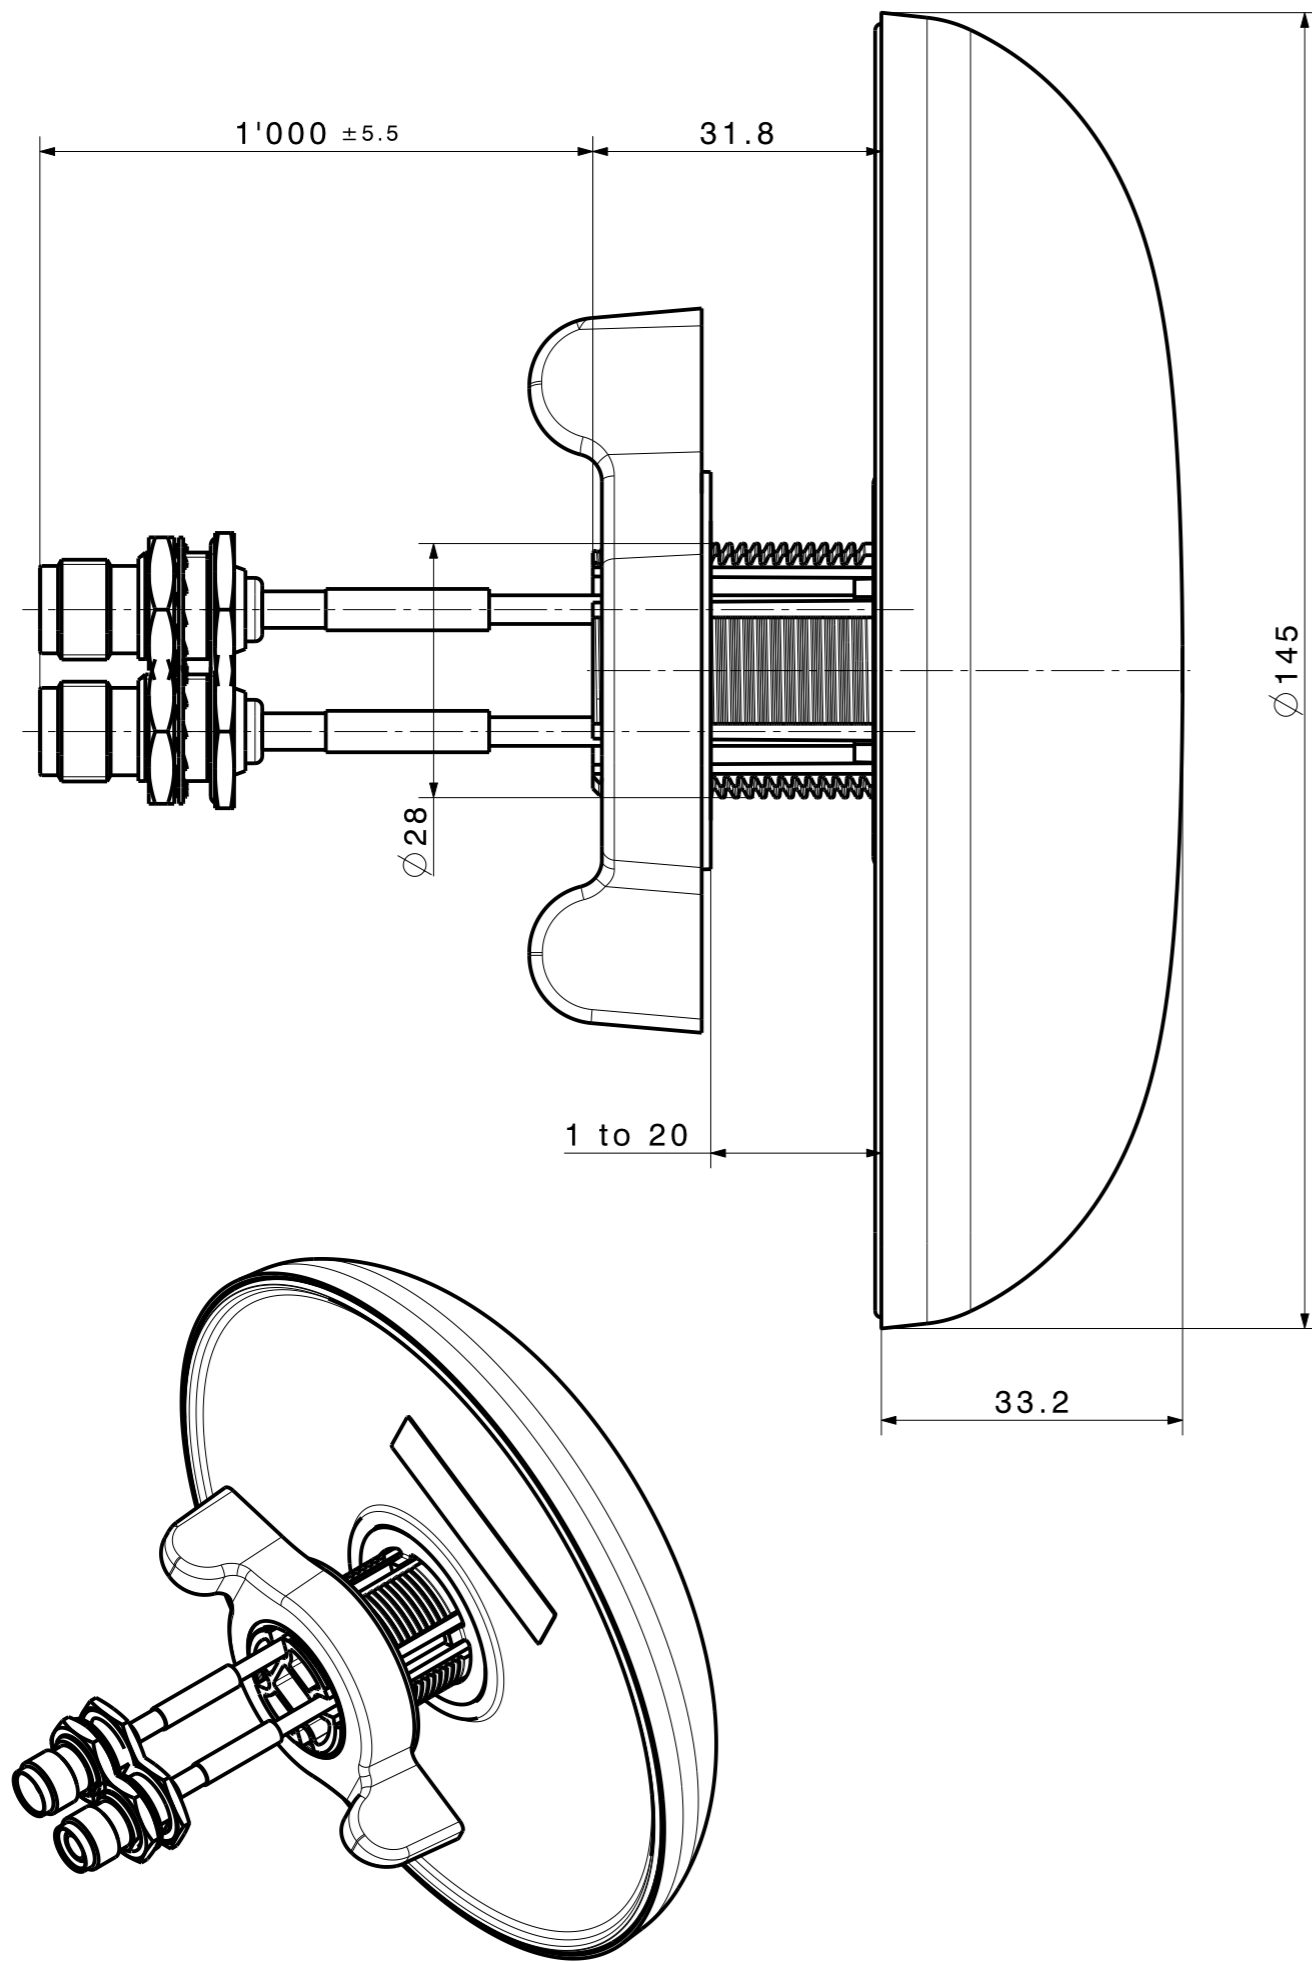

type / Typ: 1399.26.0053

Ⓜ dimensions in millimeter [mm]

part no. / Teile Nr.: PRO-00355389 A sheet/Blatt

description / Beschreibung

drawing-no. / Zeichnungsnr. Release

Antenna

DOU-00355389 A

alternative ID: