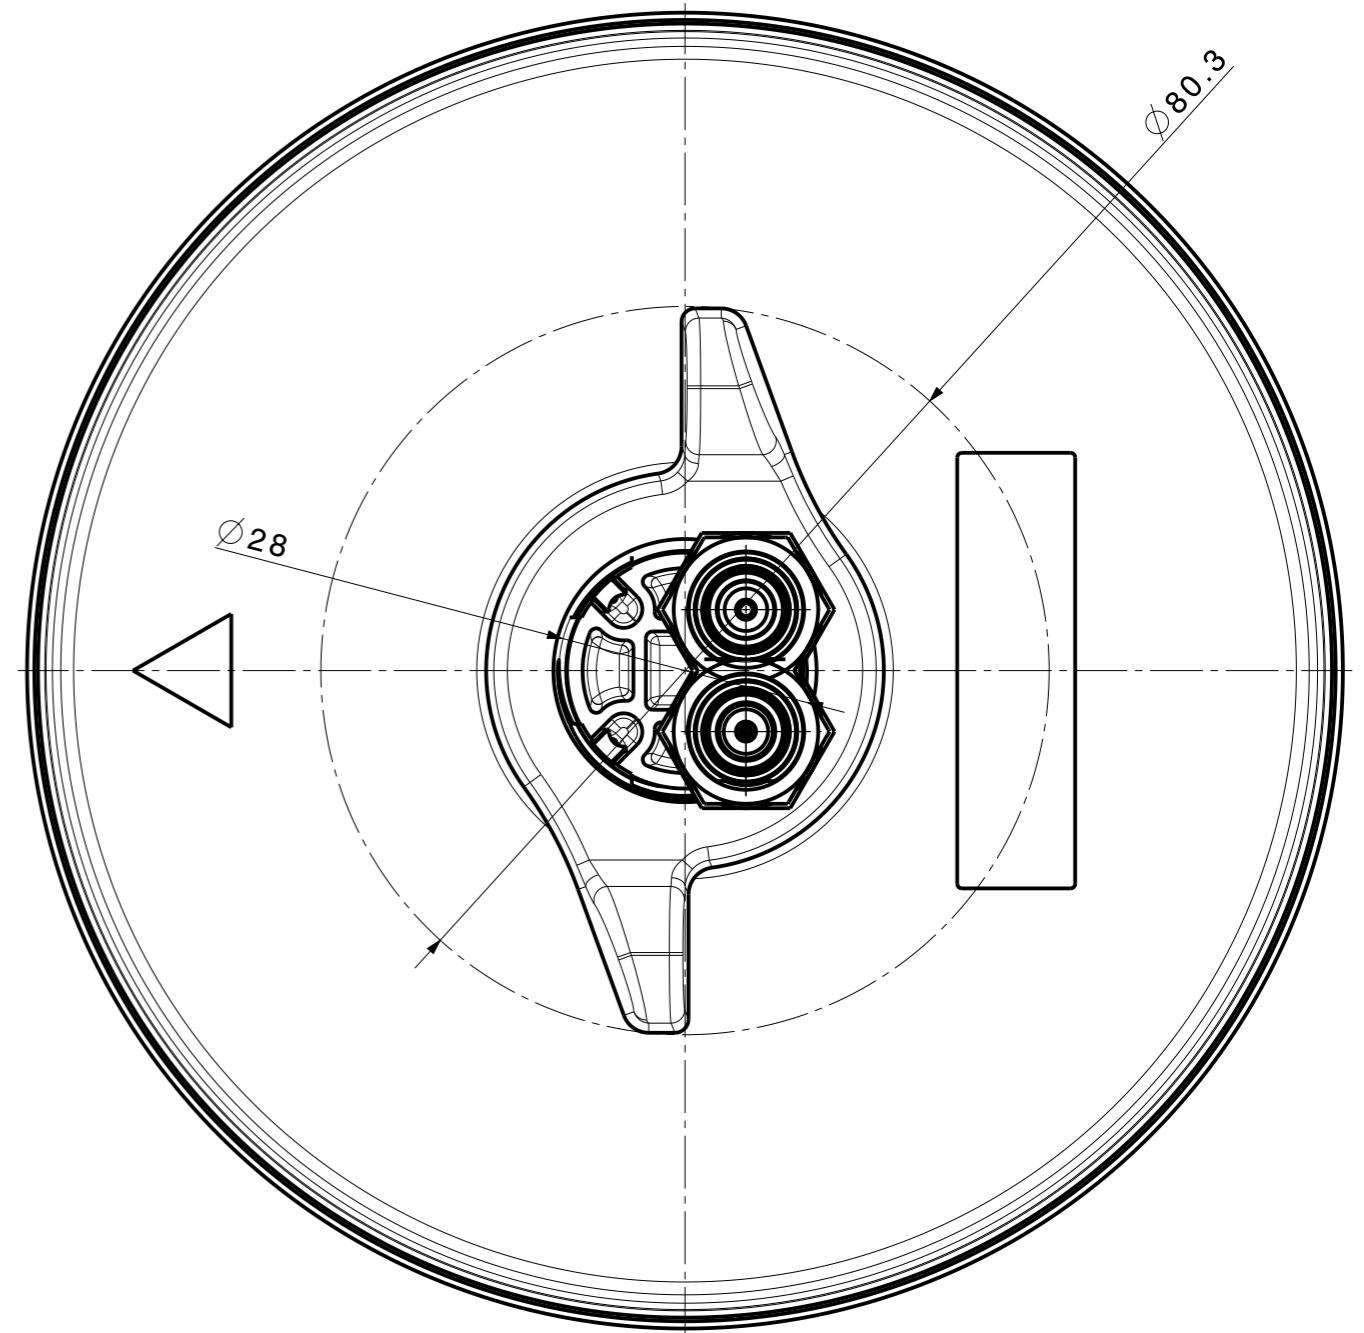

type / Typ: 1399.26.0053

Ⓜ dimensions in millimeter [mm]

part no. / Teile Nr.: PRO-00355389 A sheet/Blatt

description / Beschreibung

drawing-no. / Zeichnungsnr. Release

Antenna

DOU-00355389 A

alternative ID: