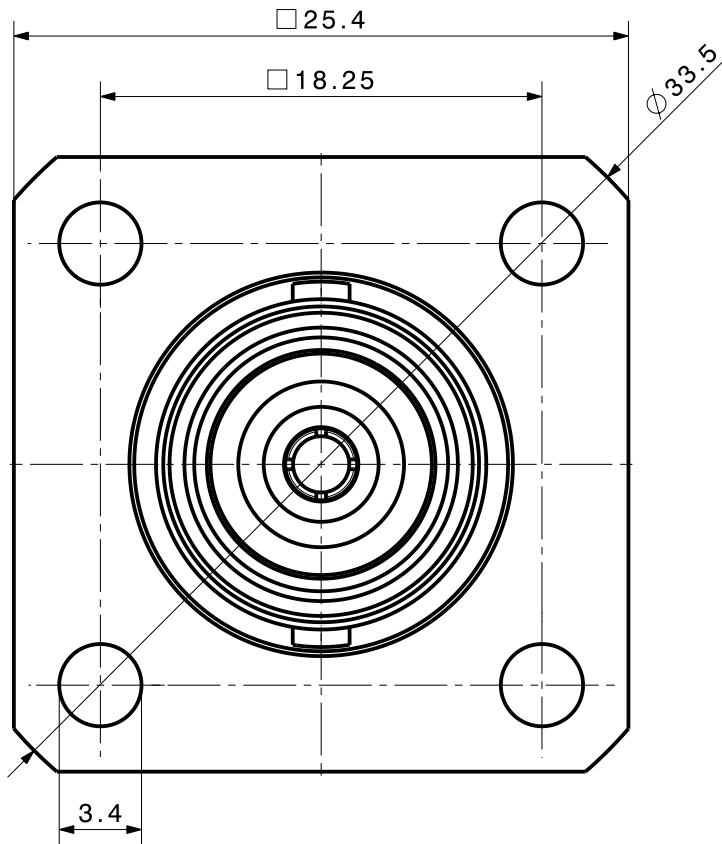

type / Typ: 23_C-50-0-2	Standard drawing : DOU-00048605	
⊕ dimensions in millimeter [mm]	part no. / Teile Nr.: PRO-00010619	B sheet/Blatt XX / XX
description / Beschreibung	drawing-no. / Zeichnungsnr.	Release
Panel jack	DOU-00010619	B
alternative ID: 4.13.00036		