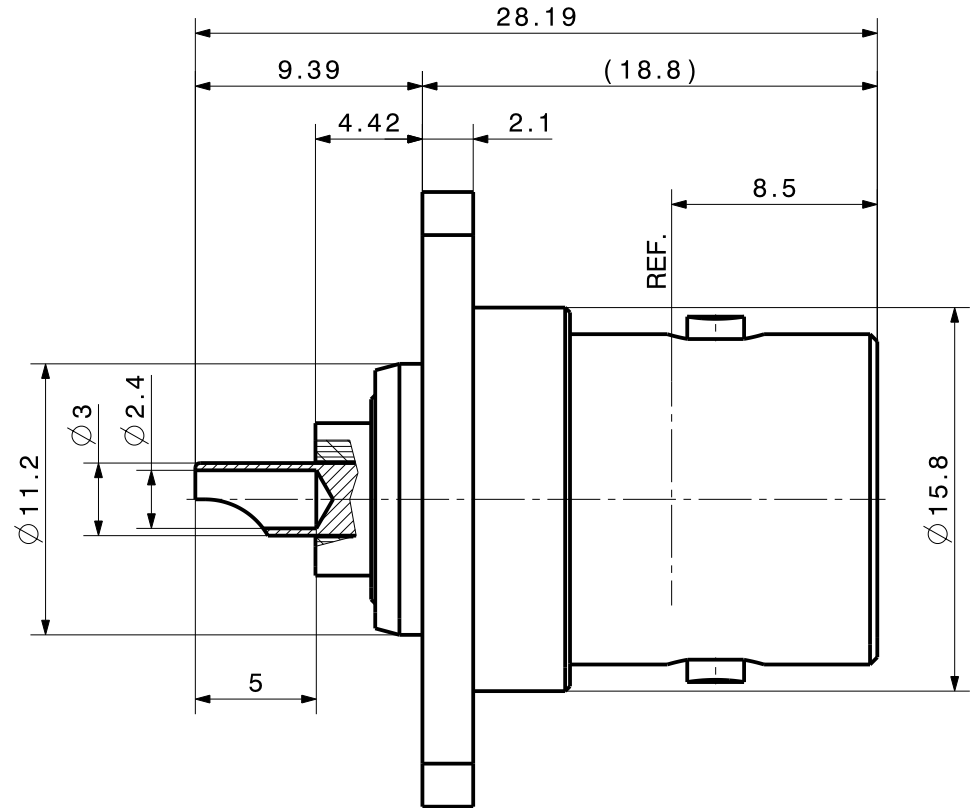

type / Typ: 23_C-50-0-2	Standard drawing : DOU-00048605	
⊕ dimensions in millimeter [mm]	part no. / Teile Nr.: PRO-00010619	B sheet/Blatt XX / XX
description / Beschreibung	drawing-no. / Zeichnungsnr.	Release
Panel jack	DOU-00010619	B
alternative ID: 4.13.00036		