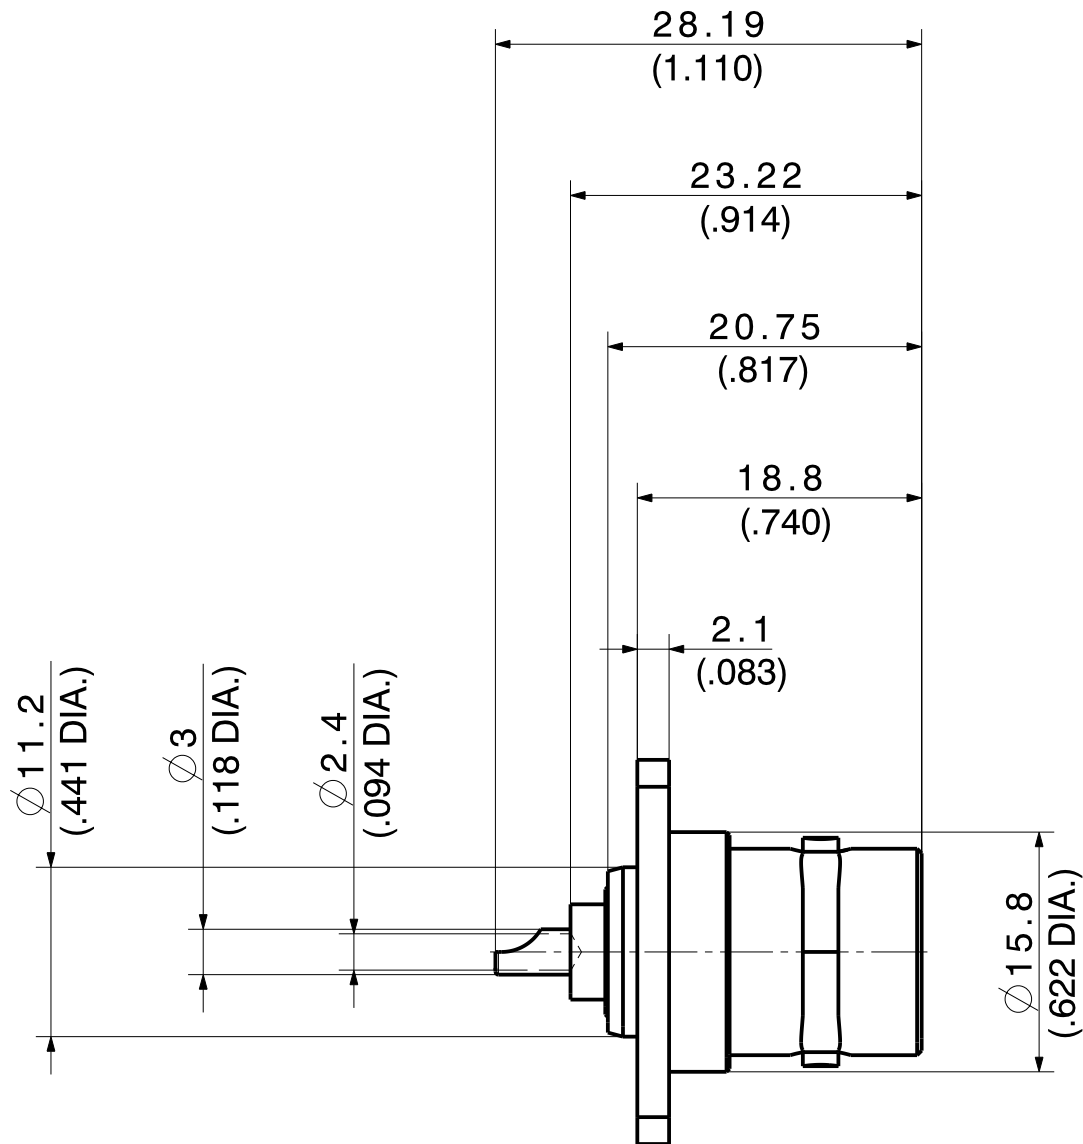

type / Typ: 23\_C-50-0-2 ML 36

dimensions in millimeter [mm]

part no. / Teile Nr.: PRO-00198764 A sheet/Blatt XX / XX

description / Beschreibung

drawing-no. / Zeichnungsnr. Release

Panel jack

DCA-00198764

B