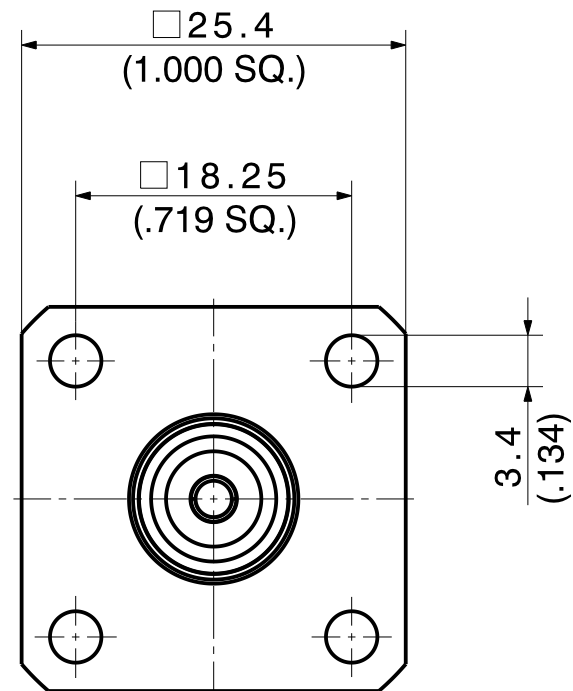

type / Typ: 23\_C-50-0-2 ML 36

dimensions in millimeter [mm]

part no. / Teile Nr.: PRO-00198764 A sheet/Blatt XX / XX

description / Beschreibung

drawing-no. / Zeichnungsnr. Release

Panel jack

DCA-00198764

B