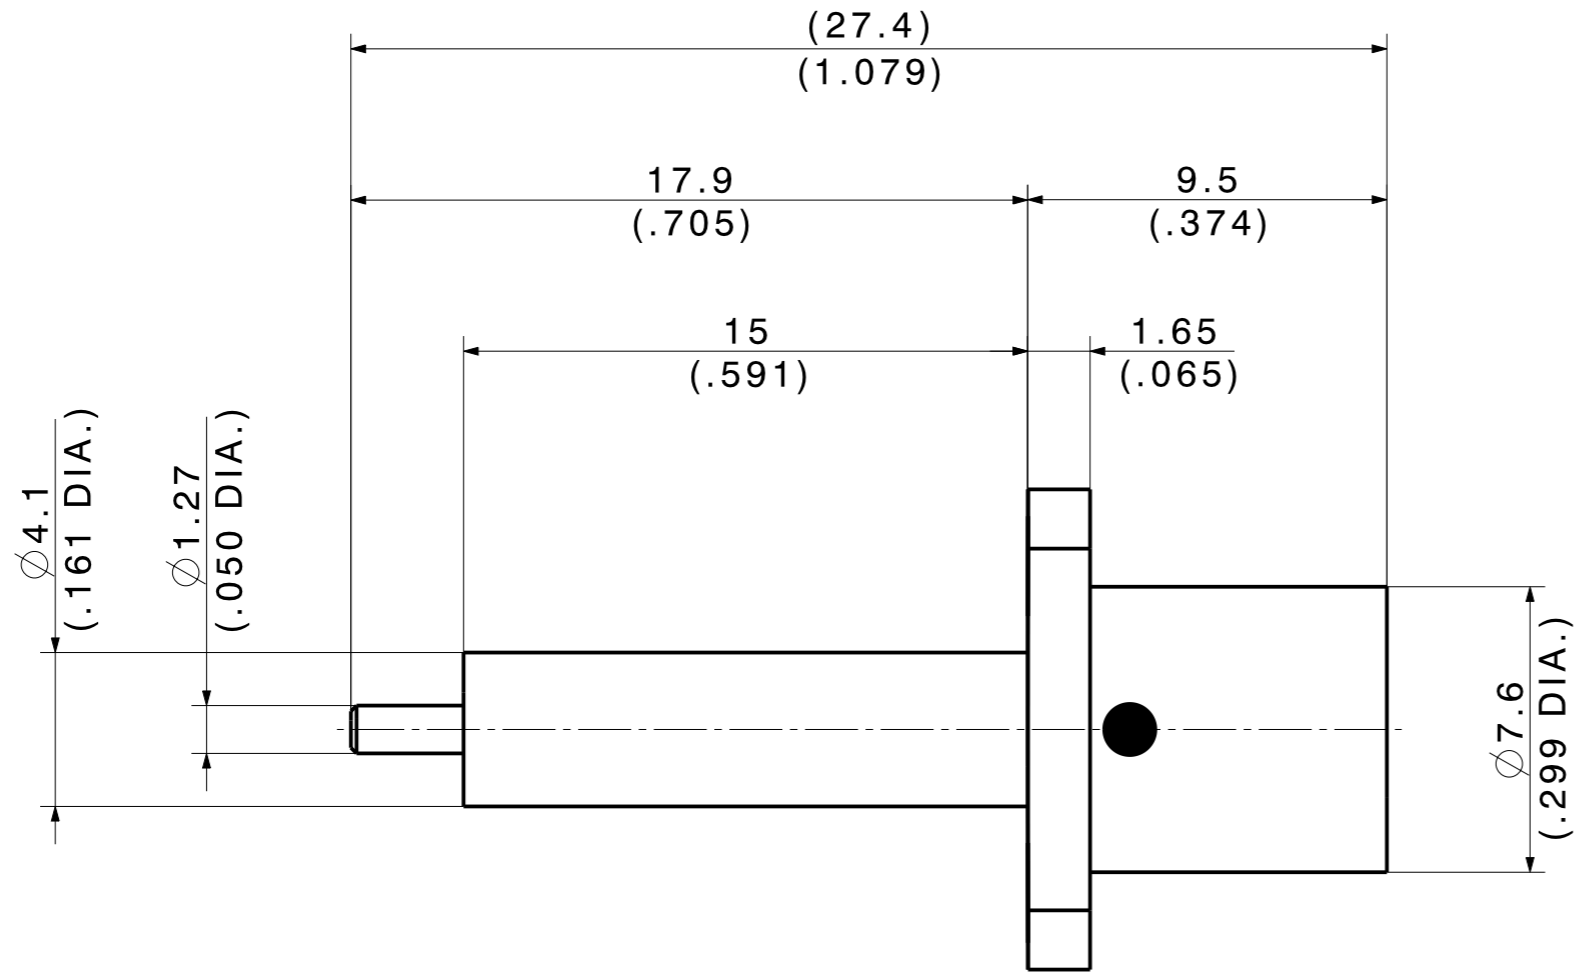

type / Typ: 23_BMA-N50-0-16

Ⓜ dimensions in millimeter [mm]

part no. / Teile Nr.: PRO-00321890 A sheet/Blatt

description / Beschreibung

drawing-no. / Zeichnungsnr.

Release

Panel jack

DCA-00321890