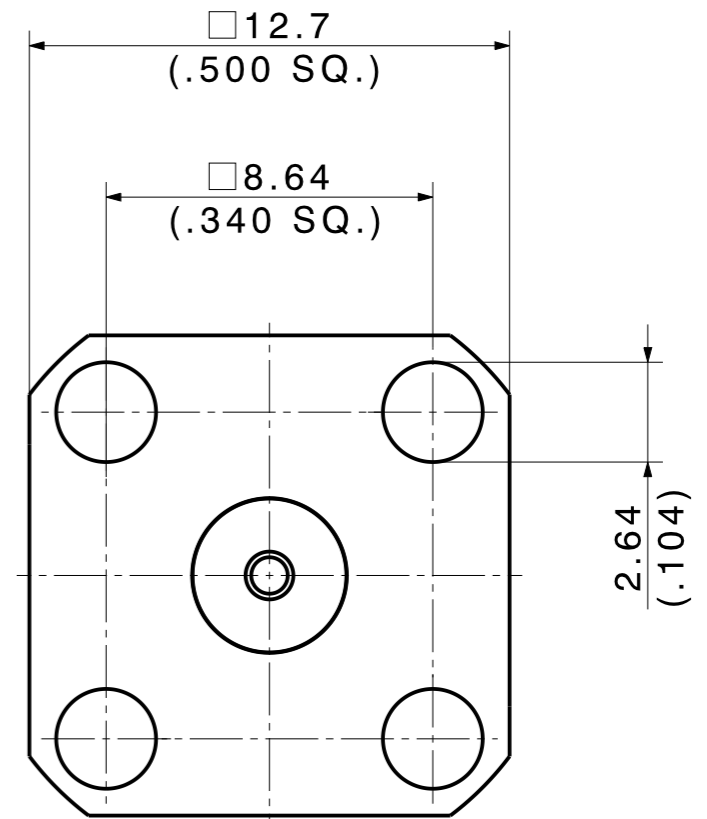

type / Typ: 23_BMA-N50-0-16

Ⓜ dimensions in millimeter [mm]

part no. / Teile Nr.: PRO-00321890 A sheet/Blatt

description / Beschreibung

drawing-no. / Zeichnungsnr.

Release

Panel jack

DCA-00321890