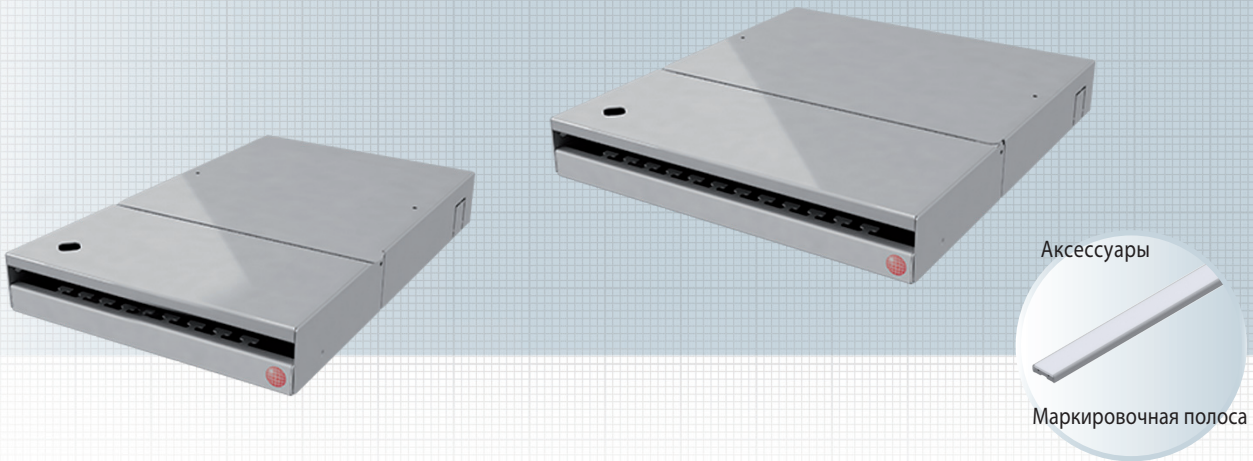

Панель точек консолидации под полом 19" и 10" 1U со сменными фронтальными платами

Панель точки консолидации для размещения под полом, со сменными передними платами под широкий спектр соединений из меди и оптики. Панель может быть дополнительно защищена от несанкционированного доступа с помощью замка. Монтажные материалы и модули Keystone в комплект не входят

Характеристики

Материалы	сталь согласно RoHS 2002/95/EG
Размеры (ВхШхГ)	45 x 270 x 300 мм
Цвет	серый RAL 7035 / черный RAL 9005
Класс соединения	IP20
Температурный диапазон	-40° С ... +70° С
Упаковочная единица	1 штука в коробке

Аксессуары

Самоклеящаяся полоса для маркировки портов. Длина маркировки была разработана таким образом, чтобы 10" и 19" панели могли использовать один вариант, поэтому для 19-дюймовой версии требуется вдвое больше этикеток.

Длина	220 мм
Упаковка	5 шт. в пакете

Обозначение

№ для заказа

Панель точки консолидации под полом, 1HE 19", для 12 Keystone	CPPF01KS1E
Панель точки консолидации под полом, 1HE 19", для 24 Keystone	CPPF09KS1E
Самоклеящаяся маркировочная полоса, длина 220 мм, 5 шт.	AVZBTK220