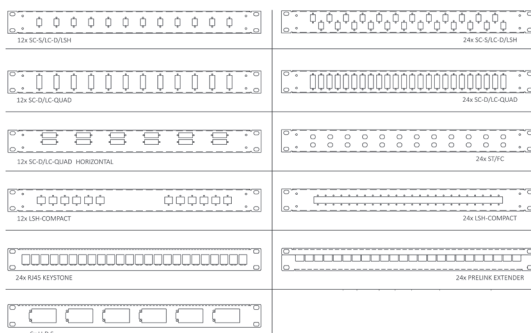

Панель точек консолидации под полом 19" и 10" 1U со сменными фронтальными платами

Панель точки консолидации для размещения под полом, со сменными передними платами под широкий спектр соединений из меди и оптики. Панель может быть дополнительно защищена от несанкционированного доступа с помощью замка. Монтажные материалы и модули Keystone в комплект не входят

Характеристики

Материалы	сталь согласно RoHS 2002/95/EG
Размеры (ВхШхГ)	45 x 270 x 300 мм
Цвет	серый RAL 7035 / черный RAL 9005
Класс соединения	IP20
Температурный диапазон	-40° С ... +70° С
Упаковочная единица	1 штука в коробке

Аксессуары

Самоклеящаяся полоса для маркировки портов. Длина маркировки была разработана таким образом, чтобы 10" и 19" панели могли использовать один вариант, поэтому для 19-дюймовой версии требуется вдвое больше этикеток.

Длина	220 мм
Упаковка	5 шт. в пакете

Обозначение

№ для заказа

Панель точки консолидации под полом, 1HE 19", для 12 Keystone	CPPF01KS1E
Панель точки консолидации под полом, 1HE 19", для 24 Keystone	CPPF09KS1E
Самоклеящаяся маркировочная полоса, длина 220 мм, 5 шт.	AVZBTK220