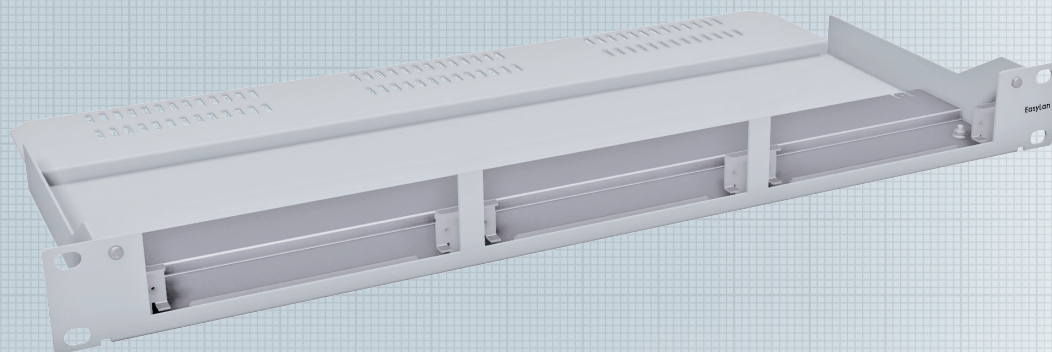

# 19" 1U Модульная панель (MR), 3 слота под установку модулей (7HP)

19" 1U Модульная панель, 3 слота под установку модулей (7HP) для меди и оптики. Вставные модули крепятся в слотах с помощью 2 винтов.

Во вставные модули можно установить до 6 модулей Keystone (максимум 18 портов в панель).

Монтажные материалы и модули Keystone не включены

## Характеристики

Материал	Стальная пластина никелированная и термообработанная
Цвет	Серый, RAL 7035
Глубина монтажа	250 мм
Установка Keystone	Макс. 18 портов в 3 слотах
Применение	При ограниченном пространстве в шкафу, высокая гибкость, возможность расширения, например в ЦОДах
Упаковочная единица	1 штука в коробке

## Соответствующий модуль- вставка:

preLink®/fixLink® Keystone вставной модуль 7HP, gray RAL 7035, стр. 29