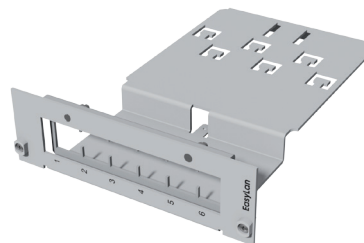

# 19" 1U Модульная панель (MR), 3 слота под установку модулей (7HP)

19" 1U Модульная панель, 3 слота под установку модулей (7HP) для меди и оптики. Вставные модули крепятся в слотах с помощью 2 винтов.

Во вставные модули можно установить до 6 модулей Keystone (максимум 18 портов в панель).

Монтажные материалы и модули Keystone не включены

## Характеристики

Материал	Стальная пластина никелированная и термообработанная
Цвет	Серый, RAL 7035
Глубина монтажа	250 мм
Установка Keystone	Макс. 18 портов в 3 слотах
Применение	При ограниченном пространстве в шкафу, высокая гибкость, возможность расширения, например в ЦОДах
Упаковочная единица	1 штука в коробке

## Соответствующий модуль- вставка:

preLink®/fixLink® Keystone вставной модуль 7HP, gray RAL 7035, стр. 29