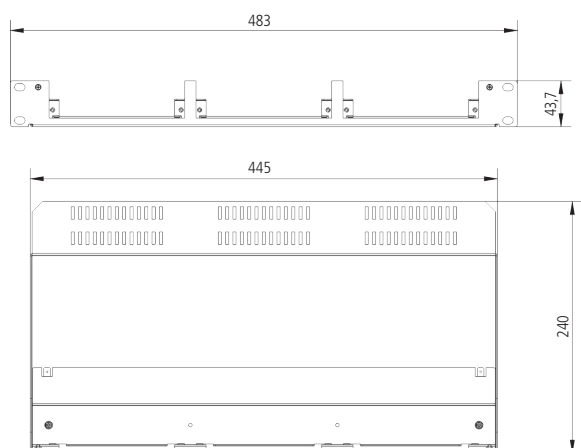

# 19" 1U Модульная панель (MR), 3 слота под установку модулей (7HP)

19" 1U Модульная панель, 3 слота под установку модулей (7HP) для меди и оптики. Вставные модули крепятся в слотах с помощью 2 винтов.

Во вставные модули можно установить до 6 модулей Keystone (максимум 18 портов в панель).

Монтажные материалы и модули Keystone не включены

## Характеристики

Материал	Стальная пластина никелированная и термообработанная
Цвет	Серый, RAL 7035
Глубина монтажа	250 мм
Установка Keystone	Макс. 18 портов в 3 слотах
Применение	При ограниченном пространстве в шкафу, высокая гибкость, возможность расширения, например в ЦОДах
Упаковочная единица	1 штука в коробке

## Соответствующий модуль- вставка:

preLink®/fixLink® Keystone вставной модуль 7HP, gray RAL 7035, стр. 29