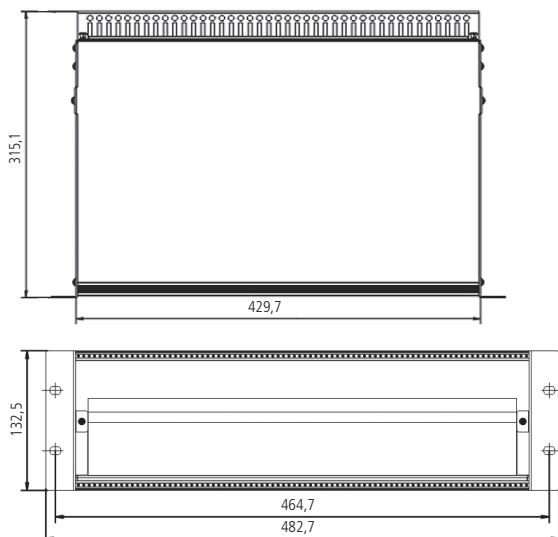

19" 3U Модульная панель (MR), 12 слотов под установку модулей (7HP)

19" 3U Модульная панель, 12 слотов под установку модулей (7HP) для меди и оптики. Вставные модули крепятся в слотах с помощью 2 винтов.
Во вставные модули можно установить до 6 модулей Keystone (макс 72 порта в панель).

Характеристики

Материал	Стальная пластина никелированная и термообработанная
Цвет	Серый, RAL 7035
Глубина монтажа	315,1 мм
Установка Keystone	Макс. 72 порта в 12 слотах
Применение	При ограниченном пространстве в шкафу, высокая гибкость, возможность расширения, например в ЦОДах
Упаковочная единица	1 штука в коробке

Соответствующий модуль-вставка:

preLink® /fixLink® Keystone вставной модуль 7HP, gray RAL 7035, стр. 29

Обозначение

№ для заказа

Модульная панель (MR) 19" 3U, 7HP макс.12х слотов для вставных модулей
Пластина-заглушка для модульной панели (MR) и панели (S-MR), 7HP, алюминий