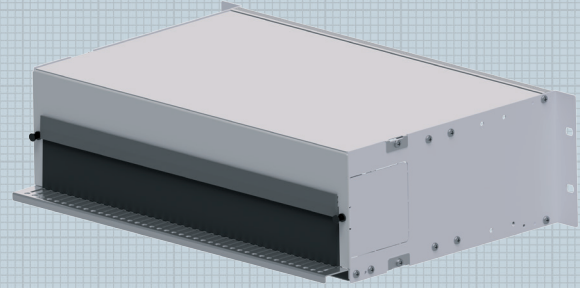

19" 3U Модульная панель (MR), 12 слотов под установку модулей (7HP)

19" 3U Модульная панель, 12 слотов под установку модулей (7HP) для меди и оптики. Вставные модули крепятся в слотах с помощью 2 винтов.
Во вставные модули можно установить до 6 модулей Keystone (макс 72 порта в панель).

Характеристики

Материал	Стальная пластина никелированная и термообработанная
Цвет	Серый, RAL 7035
Глубина монтажа	315,1 мм
Установка Keystone	Макс. 72 порта в 12 слотах
Применение	При ограниченном пространстве в шкафу, высокая гибкость, возможность расширения, например в ЦОДах
Упаковочная единица	1 штука в коробке

Соответствующий модуль-вставка:

preLink® /fixLink® Keystone вставной модуль 7HP, gray RAL 7035, стр. 29

Обозначение

№ для заказа

Модульная панель (MR) 19" 3U, 7HP макс.12х слотов для вставных модулей
Пластина-заглушка для модульной панели (MR) и панели (S-MR), 7HP, алюминий