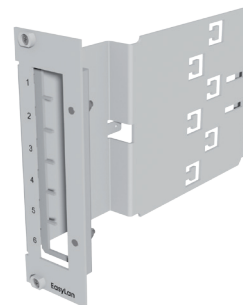

19" 3U Модульная панель (MR), 12 слотов под установку модулей (7HP)

19" 3U Модульная панель, 12 слотов под установку модулей (7HP) для меди и оптики. Вставные модули крепятся в слотах с помощью 2 винтов.
Во вставные модули можно установить до 6 модулей Keystone (макс 72 порта в панель).

Характеристики

Материал	Стальная пластина никелированная и термообработанная
Цвет	Серый, RAL 7035
Глубина монтажа	315,1 мм
Установка Keystone	Макс. 72 порта в 12 слотах
Применение	При ограниченном пространстве в шкафу, высокая гибкость, возможность расширения, например в ЦОДах
Упаковочная единица	1 штука в коробке

Соответствующий модуль-вставка:

preLink® /fixLink® Keystone вставной модуль 7HP, gray RAL 7035, стр. 29

Обозначение

№ для заказа

Модульная панель (MR) 19" 3U, 7HP макс.12х слотов для вставных модулей
Пластина-заглушка для модульной панели (MR) и панели (S-MR), 7HP, алюминий