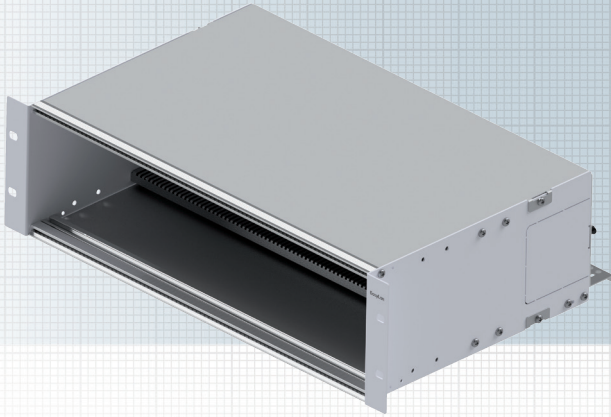

19" 3U Модульная панель (MR), 12 слотов под установку модулей (7HP)

19" 3U Модульная панель, 12 слотов под установку модулей (7HP) для меди и оптики. Вставные модули крепятся в слотах с помощью 2 винтов.
Во вставные модули можно установить до 6 модулей Keystone (макс 72 порта в панель).

Характеристики

Материал	Стальная пластина никелированная и термообработанная
Цвет	Серый, RAL 7035
Глубина монтажа	315,1 мм
Установка Keystone	Макс. 72 порта в 12 слотах
Применение	При ограниченном пространстве в шкафу, высокая гибкость, возможность расширения, например в ЦОДах
Упаковочная единица	1 штука в коробке

Соответствующий модуль-вставка:

preLink® /fixLink® Keystone вставной модуль 7HP, gray RAL 7035, стр. 29

Обозначение

№ для заказа

Модульная панель (MR) 19" 3U, 7HP макс.12х слотов для вставных модулей
Пластина-заглушка для модульной панели (MR) и панели (S-MR), 7HP, алюминий