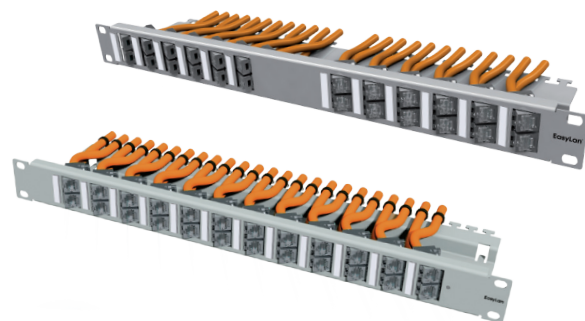

Панель 19" 1U для 24 модулей Keystone, угловая 30° установка модулей

Тип 1: Keystone под углом: 12 влево, 12 вправо

Тип 2: Keystone под углом: 24 влево

Тип 3: Keystone под углом: 24 вправо

Угловая панель preLink® / fixLink® для установки 24 модулей Keystone под углом 30°, в результате подключения соединительные кабели будут оптимально расположены по сторонам шкафа, коммутация кордов осуществляется в боковом направлении. Это исключает дополнительные панели маршрутизации для прокладки кабеля.

При эксплуатации, в сравнении с обычными с соединительными панелями, кабельная система с наклонными панелями с плоской лицевой стороной и боковым соединением требуют меньше места.

Монтажный материал и модули Keystone в комплект не входят.

Самоклеящиеся полосы для маркировки каждые 2 портов. Могут крепиться на панели между двумя окнами для портов

Длина 63 мм
Упаковка 12 шт. в пакете

Стандарты IEC 60 603-7-1

Характеристики

Установочные размеры 19" 1U глубина 120 мм
Лицевая сторона 24 модуля
Задняя сторона место кабельного крепления

Пример инсталляции, включая маркировку

Обозначение

№ для заказа

preLink®/fixLink® угловая панель 1U 19" тип 1 /Keystone под углом: 12 влево, 12 вправо, цвет серый RAL 7035	CKVPL0W01E
preLink® / fixLink® угловая панель 1U 19" тип 2 / Keystone под углом: 24 влево, цвет серый RAL 7035	CKVPL0L01E
preLink® / fixLink® угловая панель 1U 19" тип 3 / Keystone под углом: 24 вправо, цвет серый RAL 7035	CKVPL0R01E
Самоклеющиеся маркировочные полосы, длина 63 мм., 12 шт.	AVZBTK063