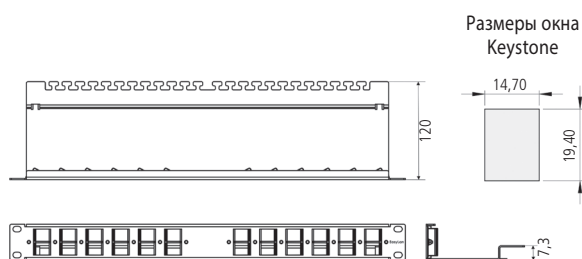

Панель 19" 1U для 24 модулей Keystone, угловая 30° установка модулей

Тип 1: Keystone под углом: 12 влево, 12 вправо

Тип 2: Keystone под углом: 24 влево

Тип 3: Keystone под углом: 24 вправо

Угловая панель preLink® / fixLink® для установки 24 модулей Keystone под углом 30°, в результате подключения соединительные кабели будут оптимально расположены по сторонам шкафа, коммутация кордов осуществляется в боковом направлении. Это исключает дополнительные панели маршрутизации для прокладки кабеля.

Материал корпуса
Крепление кабеля
Материалы
Класс подключения
Диапазон температур
Упаковочная единица

сталь
кабельными стяжками
согласно RoHS 2002/95 / EG
IP20
-40 °C... + 70 °C
1 штука в коробке

Аксессуары

Самоклеящиеся полосы для маркировки каждые 2 портов. Могут крепиться на панели между двумя окнами для портов

Длина 63 мм
Упаковка 12 шт. в пакете

Стандарты IEC 60 603-7-1

Характеристики

Установочные размеры 19" 1U глубина 120 мм
Лицевая сторона 24 модуля
Задняя сторона место кабельного крепления

Пример инсталляции, включая маркировку

Обозначение

№ для заказа

preLink®/fixLink® угловая панель 1U 19" тип 1 /Keystone под углом: 12 влево, 12 вправо, цвет серый RAL 7035	CKVPL0W01E
preLink® / fixLink® угловая панель 1U 19" тип 2 / Keystone под углом: 24 влево, цвет серый RAL 7035	CKVPL0L01E
preLink® / fixLink® угловая панель 1U 19" тип 3 / Keystone под углом: 24 вправо, цвет серый RAL 7035	CKVPL0R01E
Самоклеющиеся маркировочные полосы, длина 63 мм., 12 шт.	AVZBTK063