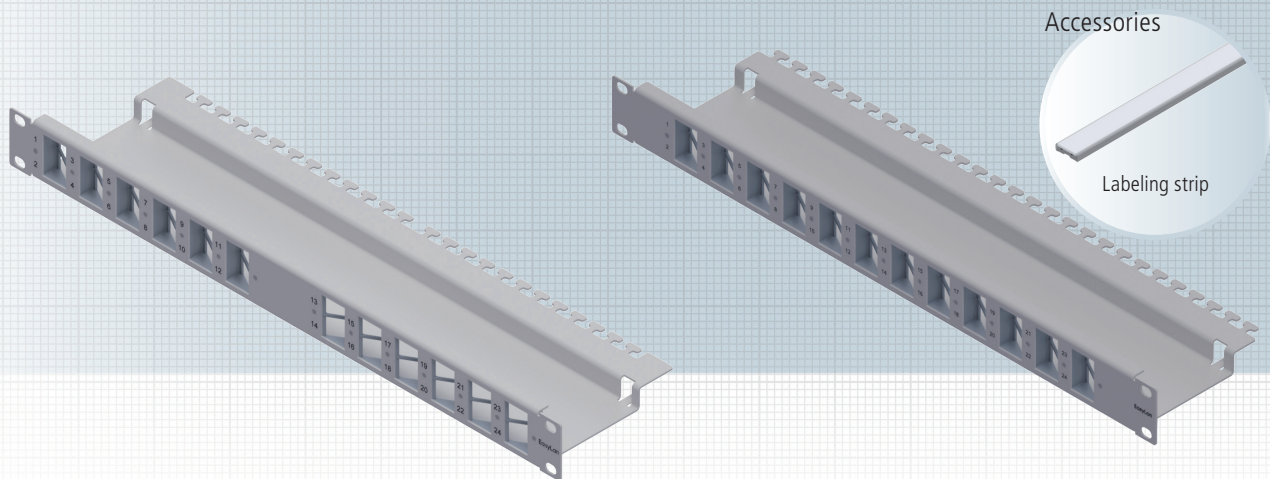

Панель 19" 1U для 24 модулей Keystone, угловая 30° установка модулей

Тип 1: Keystone под углом: 12 влево, 12 вправо

Тип 2: Keystone под углом: 24 влево

Тип 3: Keystone под углом: 24 вправо

Угловая панель preLink® / fixLink® для установки 24 модулей Keystone под углом 30°, в результате подключения соединительные кабели будут оптимально расположены по сторонам шкафа, коммутация кордов осуществляется в боковом направлении. Это исключает дополнительные панели маршрутизации для прокладки кабеля.

При эксплуатации, в сравнении с обычными с соединительными панелями, кабельная система с наклонными панелями с плоской лицевой стороной и боковым соединением требуют меньше места.

Монтажный материал и модули Keystone в комплект не входят.

Материал корпуса
Крепление кабеля
Материалы
Класс подключения
Диапазон температур
Упаковочная единица

сталь
кабельными стяжками
согласно RoHS 2002/95 / EG
IP20
-40 °C... + 70 °C
1 штука в коробке

Аксессуары

Самоклеящиеся полосы для маркировки каждые 2 портов. Могут крепиться на панели между двумя окнами для портов

Длина 63 мм
Упаковка 12 шт. в пакете

Стандарты IEC 60 603-7-1

Характеристики

Установочные размеры 19" 1U глубина 120 мм
Лицевая сторона 24 модуля
Задняя сторона место кабельного крепления