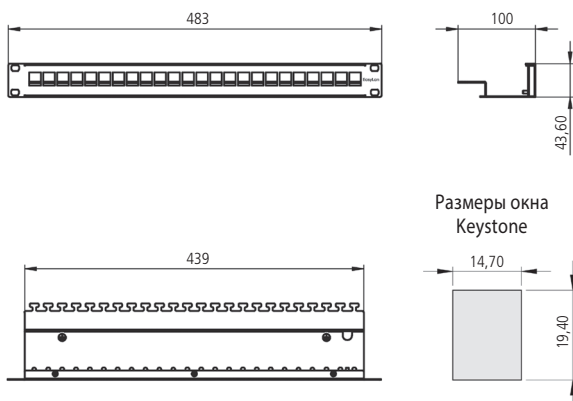

Панель 19" 1U для 24 модулей Keystone, прямая установка

19" 1U коммутационная панель для установки 24 модулей preLink® / fixLink® RJ45 Keystone.

Распределительную панель можно заказать из нержавеющей стали или из листового железа с порошковым покрытием.

Монтажные материалы и Keystone модули не включены

Стандарты IEC 60 603-7-1

Характеристики

Установочные размеры	19" 1U глубина 100 мм
Лицевая сторона	24 модуля
Задняя сторона	место кабельного крепления
Материал корпуса	сталь
Крепление кабеля	кабельными стяжками
Материалы	согласно RoHS 2002/95 / EG
Класс подключения	IP20
Диапазон температур	-40 °C... + 70 °C
Упаковочная единица	1 штука в коробке

Аксессуары

Самоклеящаяся полоса для маркировки портов

Длина	430 мм
Упаковка	5 шт. в пакете

Возможное расположение маркировочных полос:

Обозначение

№ для заказа

preLink® / fixLink® панель 19" 1U 24x Keystone, RAL 7035	СКVPL0101E
preLink® / fixLink® панель 19" 1U 24x Keystone, RAL 9005	СКVР0102E
preLink® / fixLink® панель 19" 1HE 24x Keystone, нержавеющая сталь	СКVPL020EE
Маркировочная полоса, длина 430 мм, 5 шт.	AVZBTK430