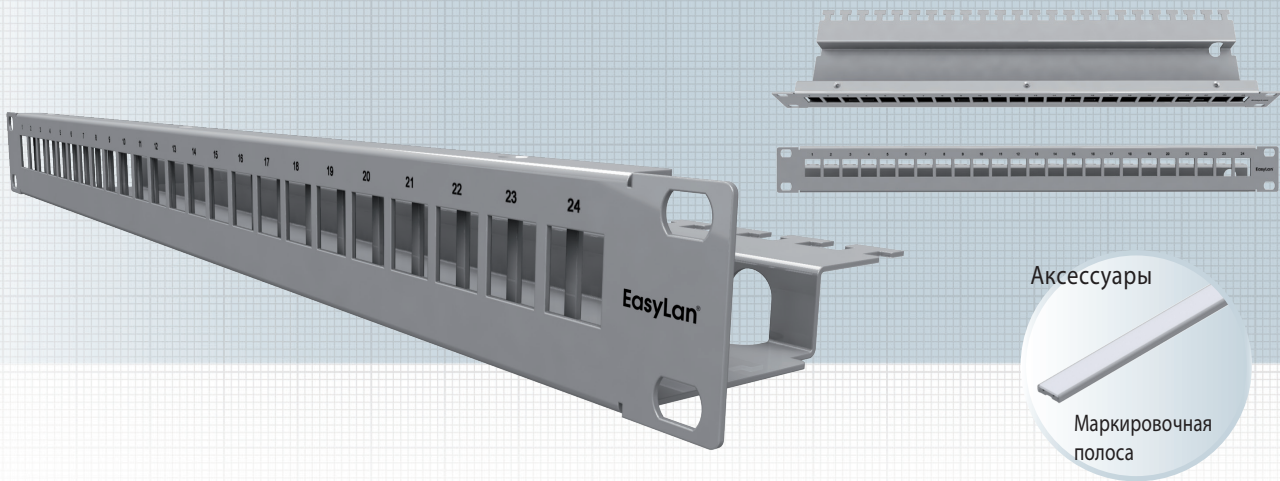

Панель 19" 1U для 24 модулей Keystone, прямая установка

19" 1U коммутационная панель для установки 24 модулей preLink® / fixLink® RJ45 Keystone.

Распределительную панель можно заказать из нержавеющей стали или из листового железа с порошковым покрытием.

Монтажные материалы и Keystone модули не включены

Стандарты IEC 60 603-7-1

Характеристики

Установочные размеры	19" 1U глубина 100 мм
Лицевая сторона	24 модуля
Задняя сторона	место кабельного крепления
Материал корпуса	сталь
Крепление кабеля	кабельными стяжками
Материалы	согласно RoHS 2002/95 / EG
Класс подключения	IP20
Диапазон температур	-40 °C... + 70 °C
Упаковочная единица	1 штука в коробке

Аксессуары

Самоклеящаяся полоса для маркировки портов

Длина	430 мм
Упаковка	5 шт. в пакете

Возможное расположение маркировочных полос:

Обозначение

№ для заказа

preLink® / fixLink® панель 19" 1U 24x Keystone, RAL 7035	СКVPL0101E
preLink® / fixLink® панель 19" 1U 24x Keystone, RAL 9005	СКVР0102E
preLink® / fixLink® панель 19" 1HE 24x Keystone, нержавеющая сталь	СКVPL020EE
Маркировочная полоса, длина 430 мм, 5 шт.	AVZBTK430