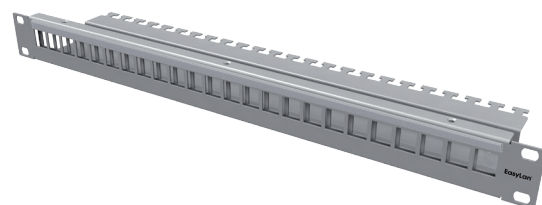

Панель 19" 1U для 24 модулей Keystone, прямая установка

19" 1U коммутационная панель для установки 24 модулей preLink® / fixLink® RJ45 Keystone.

Распределительную панель можно заказать из нержавеющей стали или из листового железа с порошковым покрытием.

Монтажные материалы и Keystone модули не включены

Стандарты IEC 60 603-7-1

Характеристики

Установочные размеры	19" 1U глубина 100 мм
Лицевая сторона	24 модуля
Задняя сторона	место кабельного крепления
Материал корпуса	сталь
Крепление кабеля	кабельными стяжками
Материалы	согласно RoHS 2002/95 / EG
Класс подключения	IP20
Диапазон температур	-40 °C... + 70 °C
Упаковочная единица	1 штука в коробке

Аксессуары

Самоклеящаяся полоса для маркировки портов

Длина	430 мм
Упаковка	5 шт. в пакете

Возможное расположение маркировочных полос:

Обозначение

№ для заказа

preLink® / fixLink® панель 19" 1U 24x Keystone, RAL 7035	СКVPL0101E
preLink® / fixLink® панель 19" 1U 24x Keystone, RAL 9005	СКVР0102E
preLink® / fixLink® панель 19" 1HE 24x Keystone, нержавеющая сталь	СКVPL020EE
Маркировочная полоса, длина 430 мм, 5 шт.	AVZBTK430