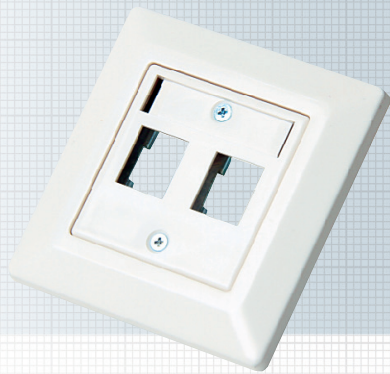

# Информационные розетки SL , поверхностного монтажа, 80x80мм, 2х портовые

## Информационная розетка, пустая , прямое расположение модулей, поверхностный монтаж, двухпортовая

Монтажная рамка для модулей Keystone под установку в кабель канал, для поверхностного монтажа или монтажа в бокс.

### Характеристики

Материал	монтажная рамка: литой цинк лицевая плата: пластик
Цвет лицевой части	белый, RAL 9010
Компоненты	лицевая плата 50 x 50 мм, рамка 80 x 80 мм, маркировка (также доступна для заказа отдельно)
Упаковка	5 шт. в коробке

### Характеристики

Материал	пластик
Размеры	80 x 80 x 42 мм
Цвет	белый, RAL 9010
Применение	монтажный бокс для установки розетки SL
Упаковка	5 шт. в коробке

Обозначение	№ для заказа
Информационная розетка, 80x80мм, с рамкой, для установки двух модулей Keystone	CKVDU292
Рамка для одиночной информационной розетки, 80x80мм, белая RAL 9010	ADZ00102
Рамка для двойной информационной розетки, 150x80мм, белая RAL 9010	ADZ00103
Корпус розетки 80x80x42мм, белый RAL 9010	CKVDAP90
Расширение корпуса, 10мм, белый RAL 9010	CKVDDR90