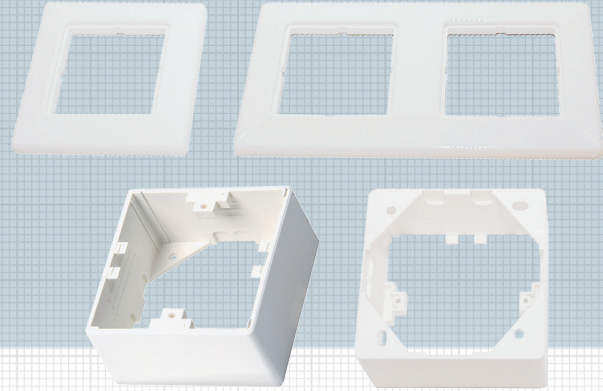

# Информационные розетки SL , поверхностного монтажа, 80x80мм, 2х портовые

## Информационная розетка, пустая , прямое расположение модулей, поверхностный монтаж, двухпортовая

Монтажная рамка для модулей Keystone под установку в кабель канал, для поверхностного монтажа или монтажа в бокс.

### Характеристики

Материал	монтажная рамка: литой цинк лицевая плата: пластик
Цвет лицевой части	белый, RAL 9010
Компоненты	лицевая плата 50 x 50 мм, рамка 80 x 80 мм, маркировка (также доступна для заказа отдельно)
Упаковка	5 шт. в коробке

### Характеристики

Материал	пластик
Размеры	80 x 80 x 42 мм
Цвет	белый, RAL 9010
Применение	монтажный бокс для установки розетки SL
Упаковка	5 шт. в коробке

Обозначение	№ для заказа
Информационная розетка, 80x80мм, с рамкой, для установки двух модулей Keystone	CKVDU292
Рамка для одиночной информационной розетки, 80x80мм, белая RAL 9010	ADZ00102
Рамка для двойной информационной розетки, 150x80мм, белая RAL 9010	ADZ00103
Корпус розетки 80x80x42мм, белый RAL 9010	CKVDAP90
Расширение корпуса, 10мм, белый RAL 9010	CKVDDR90