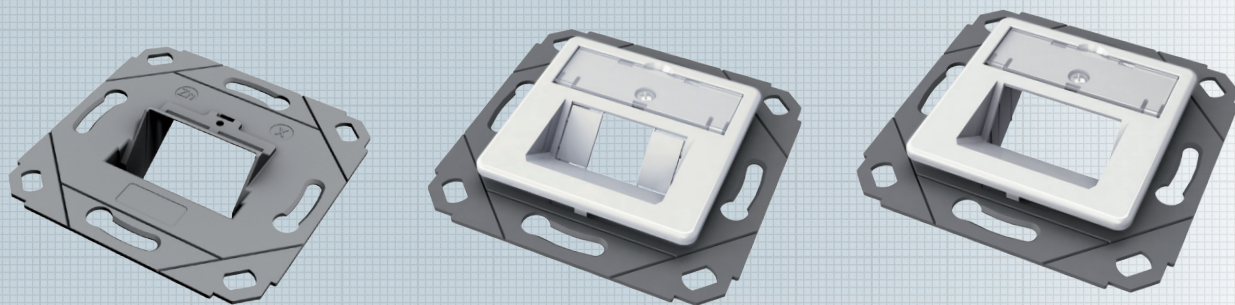

Информационные розетки SL без рамок, без модулей, наклон 45°, 1-2х портовые

модули Keystone
не включены!

Основа розетки SL, монтажная рамка для модулей, выполнена из литого цинка и предназначен для монтажа в кабельный канал (IC), для скрытого (FM) и поверхностного монтажа (SM) на подрозетник или благодаря двум крепежным местам, возможна установка в напольный бокс (FT). В монтажную рамку устанавливаются модули типа Keystone.

Характеристики

Материал	монтажная рамка: литой цинк,
Цвет лицевой части	белый, RAL 9010
Компоненты	центральная часть 50 x 50 мм, • preLink® SL • fixLink® SL
Применение	установка в кабельный канал, скрытый или поверхностный монтаж
Упаковка	5 шт. в коробке

Примеры монтажа:

Обозначение

Монтажная рамка розетки SL, под установку двух модулей
Лицевая панель с монтажной рамкой розетки SL, однопортовая
Лицевая панель с монтажной рамкой розетки SL, двухпортовая

№ для заказа