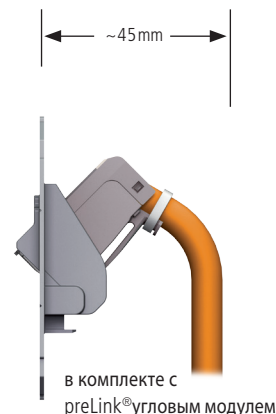

Информационные розетки SL без рамок, без модулей, наклон 45°, 1-2х портовые

модули Keystone
не включены!

Основа розетки SL, монтажная рамка для модулей, выполнена из литого цинка и предназначен для монтажа в кабельный канал (IC), для скрытого (FM) и поверхностного монтажа (SM) на подрозетник или благодаря двум крепежным местам, возможна установка в напольный бокс (FT). В монтажную рамку устанавливаются модули типа Keystone.

Характеристики

Материал	монтажная рамка: литой цинк,
Цвет лицевой части	белый, RAL 9010
Компоненты	центральная часть 50 x 50 мм, • preLink® SL • fixLink® SL
Применение	установка в кабельный канал, скрытый или поверхностный монтаж
Упаковка	5 шт. в коробке

Примеры монтажа:

Обозначение

Монтажная рамка розетки SL, под установку двух модулей
Лицевая панель с монтажной рамкой розетки SL, однопортовая
Лицевая панель с монтажной рамкой розетки SL, двухпортовая

№ для заказа