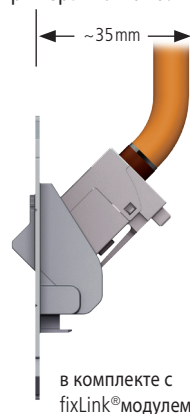

Информационные розетки SL без рамок, без модулей, наклон 45°, 1-2х портовые

модули Keystone
не включены!

Основа розетки SL, монтажная рамка для модулей, выполнена из литого цинка и предназначен для монтажа в кабельный канал (IC), для скрытого (FM) и поверхностного монтажа (SM) на подрозетник или благодаря двум крепежным местам, возможна установка в напольный бокс (FT). В монтажную рамку устанавливаются модули типа Keystone.

Характеристики

Материал	монтажная рамка: литой цинк,
Цвет лицевой части	белый, RAL 9010
Компоненты	центральная часть 50 x 50 мм, • preLink® SL • fixLink® SL
Применение	установка в кабельный канал, скрытый или поверхностный монтаж
Упаковка	5 шт. в коробке

Примеры монтажа:

Обозначение

Монтажная рамка розетки SL, под установку двух модулей
Лицевая панель с монтажной рамкой розетки SL, однопортовая
Лицевая панель с монтажной рамкой розетки SL, двухпортовая

№ для заказа