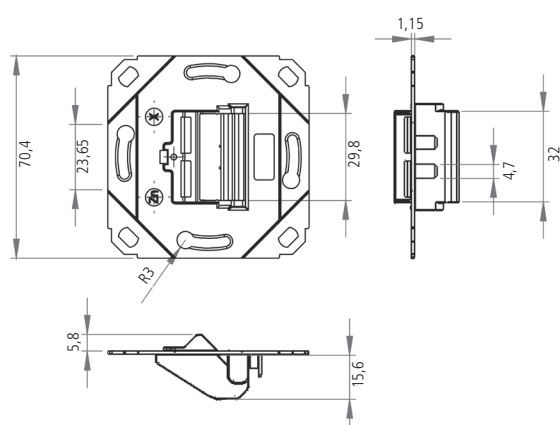

Информационные розетки SL без рамок, без модулей, наклон 45°, 1-2х портовые

модули Keystone
не включены!

Основа розетки SL, монтажная рамка для модулей, выполнена из литого цинка и предназначен для монтажа в кабельный канал (IC), для скрытого (FM) и поверхностного монтажа (SM) на подрозетник или благодаря двум крепежным местам, возможна установка в напольный бокс (FT). В монтажную рамку устанавливаются модули типа Keystone.

Характеристики

Материал	монтажная рамка: литой цинк,
Цвет лицевой части	белый, RAL 9010
Компоненты	центральная часть 50 x 50 мм, • preLink® SL • fixLink® SL
Применение	установка в кабельный канал, скрытый или поверхностный монтаж
Упаковка	5 шт. в коробке

Примеры монтажа:

Обозначение

Монтажная рамка розетки SL, под установку двух модулей
Лицевая панель с монтажной рамкой розетки SL, однопортовая
Лицевая панель с монтажной рамкой розетки SL, двухпортовая

№ для заказа