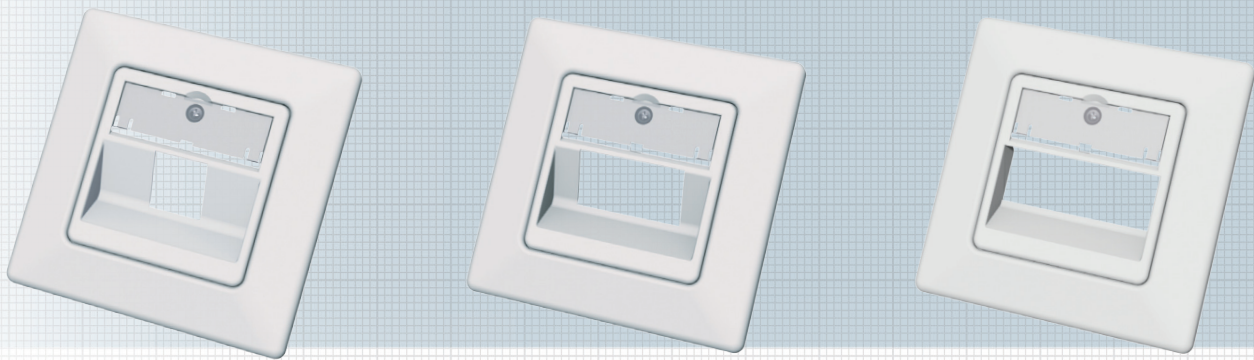

# Комплект информационной розетки SL, без модулей, наклон 45°, 1-2-3х портовой

Розетка тип SL, предназначена для установки в кабельном канале (IC), для скрытого монтажа (FM) и поверхностного монтажа (SM) или, благодаря двум крепежным местам, для установки в напольный бокс (FT). В розетку SL устанавливается от 1 до 3 модулей RJ45 EasyLan. Розетка имеет большое окно для маркировки. Центральная часть розетки, пластиковая вставка (50x50 мм) и рамка (80x80 мм), выполнены из стойкого к ультрафиолетовому излучению пластика, не меняющего цветопередачу в течение длительного времени.

## Характеристики

|            |   |
|------------|---|
| Материал   | держатель модуля: литой цинк, рамка: полимер                  |
| Цвет       | белый, RAL 9010   |
| Компоненты | центральная часть 50 x 50 мм, рамка 80 x 80 мм                |
| Применение | установка в кабельный канал, скрытый или поверхностный монтаж |
| Упаковка   | 5 шт. в коробке   |