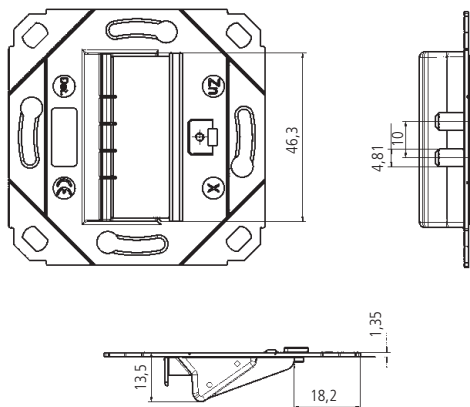

# Комплект информационной розетки SL, без модулей, наклон 45°, 1-2-3х портовой

Розетка тип SL, предназначена для установки в кабельном канале (IC), для скрытого монтажа (FM) и поверхностного монтажа (SM) или, благодаря двум крепежным местам, для установки в напольный бокс (FT). В розетку SL устанавливается от 1 до 3 модулей RJ45 EasyLan. Розетка имеет большое окно для маркировки. Центральная часть розетки, пластиковая вставка (50x50 мм) и рамка (80x80 мм), выполнены из стойкого к ультрафиолетовому излучению пластика, не меняющего цветопередачу в течение длительного времени.

## Характеристики

|            |   |
|------------|---|
| Материал   | держатель модуля: литой цинк, рамка: полимер                  |
| Цвет       | белый, RAL 9010   |
| Компоненты | центральная часть 50 x 50 мм, рамка 80 x 80 мм                |
| Применение | установка в кабельный канал, скрытый или поверхностный монтаж |
| Упаковка   | 5 шт. в коробке   |