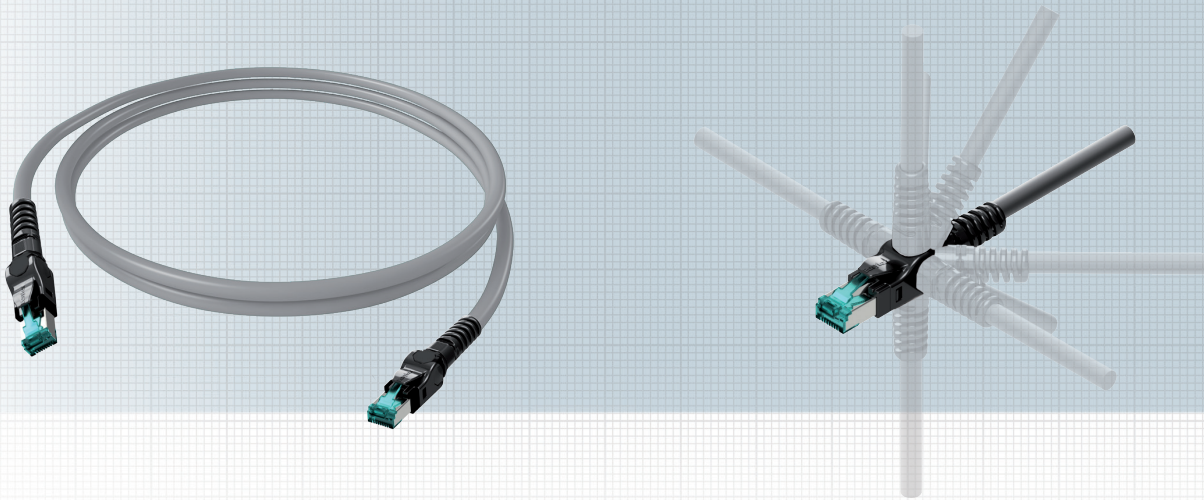

# Коммутационные шнуры RJ45, VarioBoot S/FTP Cat. 6A ISO/IEC, экранированные

Коммутационный шнур VarioBoot RJ45 / RJ45 экранированный, кроссировка 1:1 с регулируемыми по углу штекерами. Шнур подходит для установки в офисах и компьютерных центрах. Коммутационный шнур имеет комбинированный экран кабеля (PiMf + плетенная сетка) и экранированные на 360° разъемы RJ45, этим обеспечивается высокая степень защиты данных.

Коммутационный шнур VarioBoot обеспечивает девять различных вариантов расположения корпуса штекера. Можно реализовать прямое, а также 45° или 90° расположение. Индивидуальная адаптация для каждого места подключения.

## Характеристики

Оболочка	FRNC: IEC 60332-1-2; IEC 60754-2; IEC 61034
Цвет корпуса	черный
EMC	Комбинированный экран (PiMf + сетка) / штекер согласно EN 60603-7 с экраном 360°
Хим.характеристики	Не содержит опасных веществ в соответствии с RoHS 2002/95/EG
Упаковка по длинам кордов	до 5 м по 5 штук в полиэтиленовом пакете; длины более 5 м упакованы отдельно. Последние четыре цифры в коде заказа = длина шнура в дм
Стандартные длины	1 м, 2 м, 3 м, 5 м, 7дт м, 10 м; другие длины по запросу
4PPoE	IEEE 802.3bt